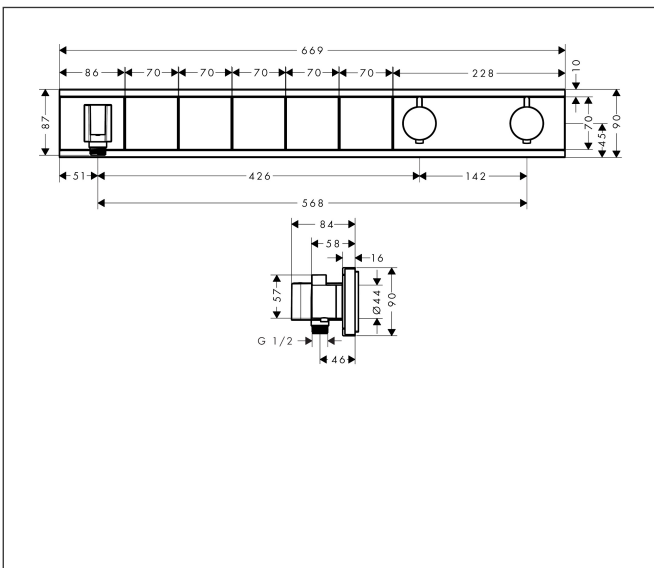

Merk	hansgrohe
Artikelnaam	RainSelect thermostaat afbouwdeel voor 5 functies
Art.nr.	15358000
Oppervlakte	chrom
Netto prijs	2.411,04 EUR

Product foto

Kenmerken

- bestaat uit: thermostaat, douchehouder
- gelijktijdig gebruik van verschillende functies
- Select-knop aan/uit bediening voor 5 functies
- afhankelijk van volumestroom en installatie ca. 50% verlaging van de doorstroom en geïntegreerde uitschakelfunctie
- thermostaatkardoes, start-/stopkraan
- maximale doorstroomhoeveelheid bij 3 bar: 38 l/min
- doorstroom per functie: 26 l/min
- doorstroomhoeveelheid door gelijktijdig gebruik van alle functies: 38 l/min
- Veiligheidsblokkering bij 40°C
- temperatuurbegrenzing instelbaar
- voor doucheslangen met een conische moer
- aansluiting: inbouwdeel
- thermostaat wordt geleverd met de volgende druknop(pen): handdouche, waterval, Rain groot, MonoRain, zijdouche

Maat tekeningen

Technologie

Certificaat

Merk hansgrohe
 Artikelnaam **RainSelect** thermostaat afbouwdeel voor 5 functies
 Art.nr. 15358000
 Oppervlakte chroom
 Netto prijs 2.411,04 EUR

Benodigde onderdelen