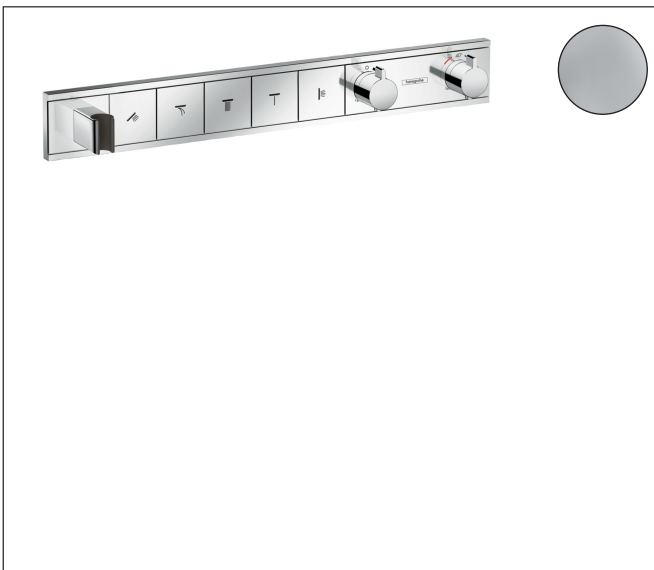

Merk	hansgrohe
Artikelnaam	RainSelect thermostaat afbouwdeel voor 5 functies
Art.nr.	15358000
Oppervlakte	chrom
Netto prijs	2.411,04 EUR

Product foto

Kenmerken

- bestaat uit: thermostaat, douchehouder
- gelijktijdig gebruik van verschillende functies
- Select-knop aan/uit bediening voor 5 functies
- afhankelijk van volumestroom en installatie ca. 50% verlaging van de doorstroom en geïntegreerde uitschakelfunctie
- thermostaatkardoes, start-/stopkraan
- maximale doorstroomhoeveelheid bij 3 bar: 38 l/min
- doorstroom per functie: 26 l/min
- doorstroomhoeveelheid door gelijktijdig gebruik van alle functies: 38 l/min
- Veiligheidsblokkering bij 40°C
- temperatuurbegrenzing instelbaar
- voor doucheslangen met een conische moer
- aansluiting: inbouwdeel
- thermostaat wordt geleverd met de volgende druknop(pen): handdouche, waterval, Rain groot, MonoRain, zijdouche

Maat tekeningen

Technologie

Certificaat

Merk hansgrohe
 Artikelnaam **RainSelect** thermostaat afbouwdeel voor 5 functies
 Art.nr. 15358000
 Oppervlakte chroom
 Netto prijs 2.411,04 EUR

Benodigde onderdelen

Product foto	Artikelnaam	Art.nr.	Prijs
	hansgrohe RainSelect inbouwdeel voor 5 functies	15313180	1.202,56

Merk hansgrohe
 Artikelnaam **RainSelect** thermostaat afbouwdeel voor 5 functies
 Art.nr. 15358000
 Oppervlakte chroom
 Netto prijs 2.411,04 EUR