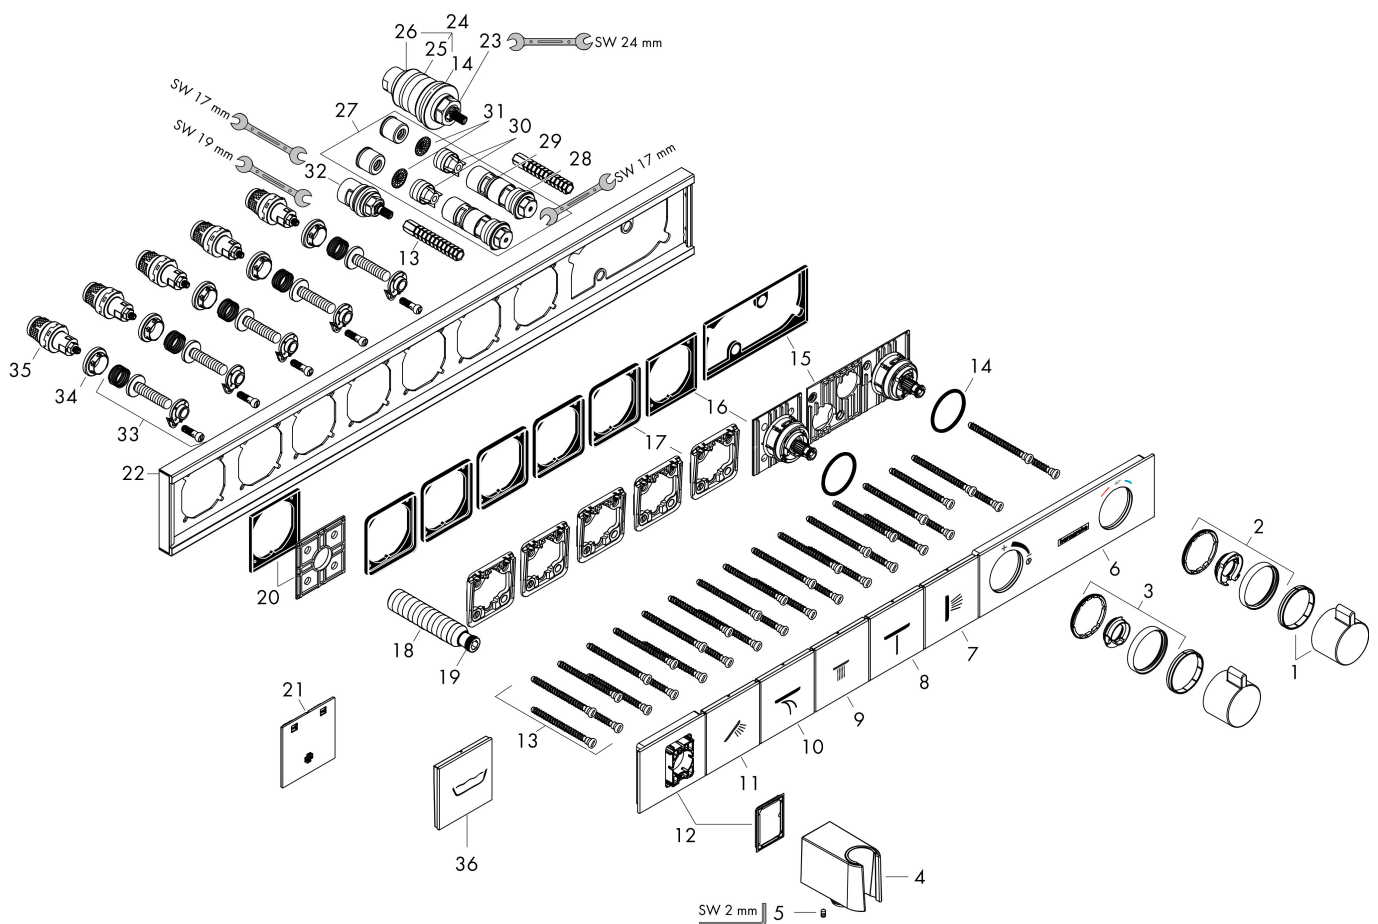

Merk hansgrohe
Artikelnaam **RainSelect** thermostaat afbouwdeel voor 5 functies
Art.nr. 15358000
Oppervlakte chroom
Netto prijs 2.411,04 EUR

Explosietekening voor bouwjaar: >11/22

Merk hansgrohe
Artikelnaam **RainSelect** thermostaat afbouwdeel voor 5 functies
Art.nr. 15358000
Oppervlakte chroom
Netto prijs 2.411,04 EUR

Onderdelen voor bouwjaar: >11/22

Pos	Beschrijving	Art.nr.	Prijs
1	thermostaatgreep	92215000	52,00
2	aanslagring	93112000	25,70
3	aanslagring	93113000	25,70
4	douchehouder compl.	94695000	64,30
5	inbusschroef M4x8	97669000	3,00
6	afdekkap	93105000	147,60
7	symbool Zijdouches	93304000	64,30
8	symbool Mono	93306000	64,30
9	symbool Hoofdouche Rain groot	93107000	64,30
10	symbool Watervalstraal	93305000	64,30
11	symbool Handdouche	93106000	64,30
12	afdekkap	93108000	91,50
13	bevestigingsmateriaal	93102000	20,40
14	O-ring 38x2,5	98198000	4,80
15	greepadapter	93109000	20,40
16	greepadapter	93315000	40,60
17	wandhouder	93111000	10,40
18	aansluiting G½	93830000	40,60
19	O-ring 11x2	98127000	3,00
20	wandhouder	93314000	20,40
21	montagehulp	93417000	4,80
22	rozet	93318000	365,40
23	temperatuur regeleenheid	96633000	113,70
24	dichtingsset	96636000	40,60
25	O-ring 34x2	98383000	4,80
26	O-ring 26x2	98147000	3,00
27	service eenheid	93406000	78,40
28	O-ring 20x2	98165000	3,00
29	O-ring 20x1,5	98197000	3,00
30	terugslagklep	96655000	10,40
31	zeef	97367000	7,70
32	bovendeel	98536000	64,30
33	Select-Adapter	93103000	20,40
34	moer	98368000	10,40