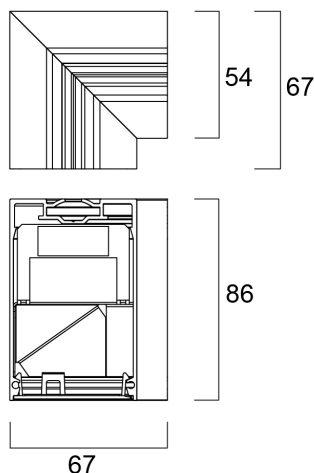

MC2 90° Horiz-Hoek EL Wit Opaal

Artikelnummer 2093183

Concord

2093183 MC2 90° HORIZ-CORNER EL WHT OPAL 90 degree horizontal pre-wired corner accessory, white RAL 9016, trimless detail for a seamless finish, diffuser: opal, ideal for creating corners, squares or U-shape continuous line frameworks, suitable for use on Mini Continuum II. Supplied with electrical connection.

Technische gegevens

Afmetingen (mm)

Fotometrie

Algemene gegevens

Productnaam	MC2 90° Horiz-Hoek EL Wit Opaal
Technologie	Non - Electrical Device
Type accessoire	Mounting
Algemene toepassing	Onderwijs, Horeca, Kantoor, Winkel
ETIM klasse	EC002556
E-nummer FI	4170366
Garantie	5 jaar

Optische gegevens

Initiële kleurvariatie (SDCM) | SDCM3

Fysieke gegevens

IK waarde	IK02
Lengte (mm)	67
Breedte (mm)	54
Gewicht (kg)	0.406

MC2 90° Horiz-Hoek EL Wit Opaal

Artikelnummer 2093183

Concord

Verpakkingen

EAN code	5025768931835
Enkele lengte verpakking (cm)	15.5
Enkele breedte verpakking (cm)	17.5
Hoogte eenheidsverpakking (cm)	18.0
DUN14 (inner)	05025768931835
Eenheden per omdoos	1
Lengte omdoos (cm)	15.5
Breedte omdoos (cm)	17.5
Diepte omdoos (cm)	18.0