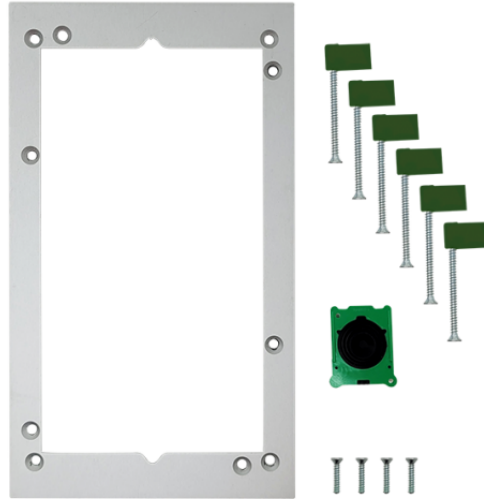

UT9331P

BEVESTIGINGSKIT VOOR GIPSWANDEN. 1 MODULE ULTRA

Kit voor installatie op gipswanden van het deurstation Ultra 1 module.

**UT9331P****BEVESTIGINGSKIT VOOR GIPSWANDEN. 1 MODULE ULTRA****BELANGRIJKSTE KENMERKEN**

Hoogte (mm)	148
Breedte (mm)	135
Diepte (mm)	3
Gewicht van het product (g)	75

ALGEMENE GEGEVENS

Type behuizing	Aluminium legering
Productkleur	Aluminium

MONTAGE/INSTALLATIE

Inbouwmontage	Ja, met een speciaal accessoire
---------------	---------------------------------