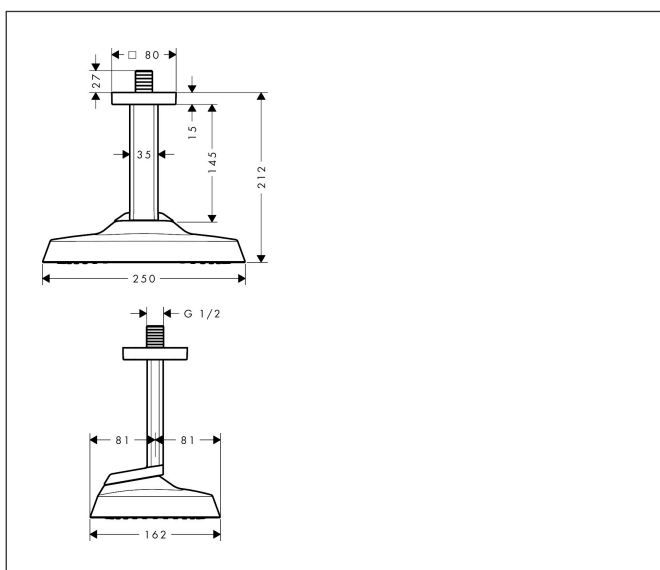

Merk	AXOR
Artikelnaam	AXOR ShowerSphere hoofddouche 250/160 1jet EcoSmart met plafondaansluiting
Art.nr.	39764140
Oppervlakte	Brushed Bronze
Netto prijs	1.248,00 EUR

Product foto

Kenmerken

- bestaat uit: hoofddouche, plafondaansluiting
- diameter straalplaat 250 x 160 mm
- Rain
- FlexPower: straalnoppen passen zich automatisch aan de waterdruk aan door te openen en te sluiten
- QuickClean+: voorkom kalkaanslag dankzij de elasticiteit van de straalnoppen
- doorstroomregelaar: 8 l/min (met mogelijke toleranties -20%)
- functie van: 4,6 l/min
- maximale doorstroomhoeveelheid bij 3 bar: 8 l/min
- afdekplaat van metaal
- plafonddouche afneembaar voor reiniging
- metalen plafondaansluiting
- plafondbevestiging 145 mm
- EcoSmart: Veel waterplezier met veel minder water
- EU taxonomie: max. 8l/min

Maat tekeningen

Technologie

Straalsoorten

Certificaat

Merk AXOR
Artikelnaam **AXOR ShowerSphere** hoofddouche 250/160 1jet EcoSmart met
plafondaansluiting
Art.nr. 39764140
Oppervlakte Brushed Bronze
Netto prijs 1.248,00 EUR