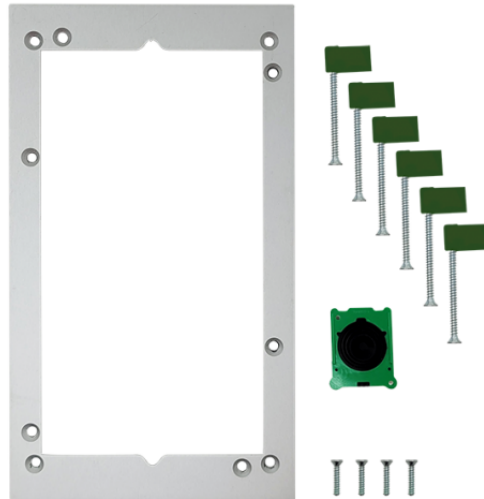

UT9331P

BEVESTIGINGSKIT VOOR GIPSWANDEN. 1 MODULE ULTRA

Kit voor installatie op gipswanden van het deurstation Ultra 1 module.

**UT9331P****BEVESTIGINGSKIT VOOR GIPSWANDEN. 1 MODULE ULTRA****BELANGRIJKSTE KENMERKEN**

Hoogte (mm)	148
Breedte (mm)	135
Diepte (mm)	3
Gewicht van het product (g)	75

ALGEMENE GEGEVENS

Type behuizing	Aluminium legering
Productkleur	Aluminium

MONTAGE/INSTALLATIE

Inbouwmontage	Ja, met een speciaal accessoire
---------------	---------------------------------