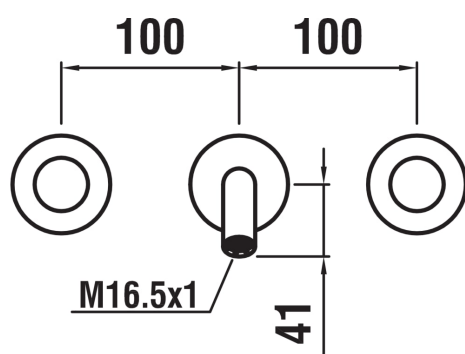

KARTELL LAUFEN

Mélangeur de lavabo 2-poignées mural encastré, saillie 175 mm, goulot fixe, PVD titane noir mat

Bec fixe

Commodity Code/Import Code Number for Foreign Trad : 84818019

Consommation annuelle d'énergie (kWh/p.a.) : 381,54

Débit (l/min - 3 bars) : 5,7

Lieux d'installation : Lavabo

Mélangeur : 1/4 de tour

Niveau acoustique (dB) : Groupe 1 (jusqu'à 20 dB)

Poids net / kg : 1,49

Position du bec : Central

Type d'aérateur : Honeycomb PCA

Type d'installation : Mural

Type de cartouche : Céramique

Type de robinetterie : Mélangeur

DESSINS TECHNIQUES

COMPATIBLE AVEC

Set de prémontage à encastrer, pour mélangeur de lavabo 2 poignées mural encastré, avec 3 manchons, convient pour tous les modèles de LAUFEN