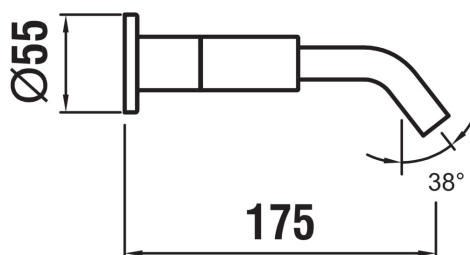

KARTELL LAUFEN

Mélangeur de lavabo 2-poignées mural encastré, saillie 175 mm, goulot fixe, PVD titane noir mat

Bec fixe

Commodity Code/Import Code Number for Foreign Trad : 84818019

Consommation annuelle d'énergie (kWh/p.a.) : 381,54

Débit (l/min - 3 bars) : 5,7

Lieux d'installation : Lavabo

Mélangeur : 1/4 de tour

Niveau acoustique (dB) : Groupe 1 (jusqu'à 20 dB)

Poids net / kg : 1,49

Position du bec : Central

Type d'aérateur : Honeycomb PCA

Type d'installation : Mural

Type de cartouche : Céramique

Type de robinetterie : Mélangeur

DESSINS TECHNIQUES

COMPATIBLE AVEC

Set de prémontage à encastrer, pour mélangeur de lavabo 2 poignées mural encastré, avec 3 manchons, convient pour tous les modèles de LAUFEN