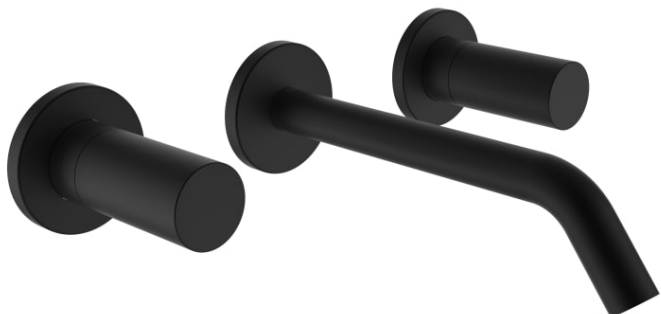

KARTELL LAUFEN

Mélangeur de lavabo 2-poignées mural encastré, saillie 175 mm, goulot fixe, PVD titane noir mat

Bec fixe

Commodity Code/Import Code Number for Foreign Trad : 84818019

Consommation annuelle d'énergie (kWh/p.a.) : 381,54

Débit (l/min - 3 bars) : 5,7

Lieux d'installation : Lavabo

Mélangeur : 1/4 de tour

Niveau acoustique (dB) : Groupe 1 (jusqu'à 20 dB)

Poids net / kg : 1,49

Position du bec : Central

Type d'aérateur : Honeycomb PCA

Type d'installation : Mural

Type de cartouche : Céramique

Type de robinetterie : Mélangeur

DESSINS TECHNIQUES

COMPATIBLE AVEC

Set de prémontage à encastrer, pour mélangeur de lavabo 2 poignées mural encastré, avec 3 manchons, convient pour tous les modèles de LAUFEN