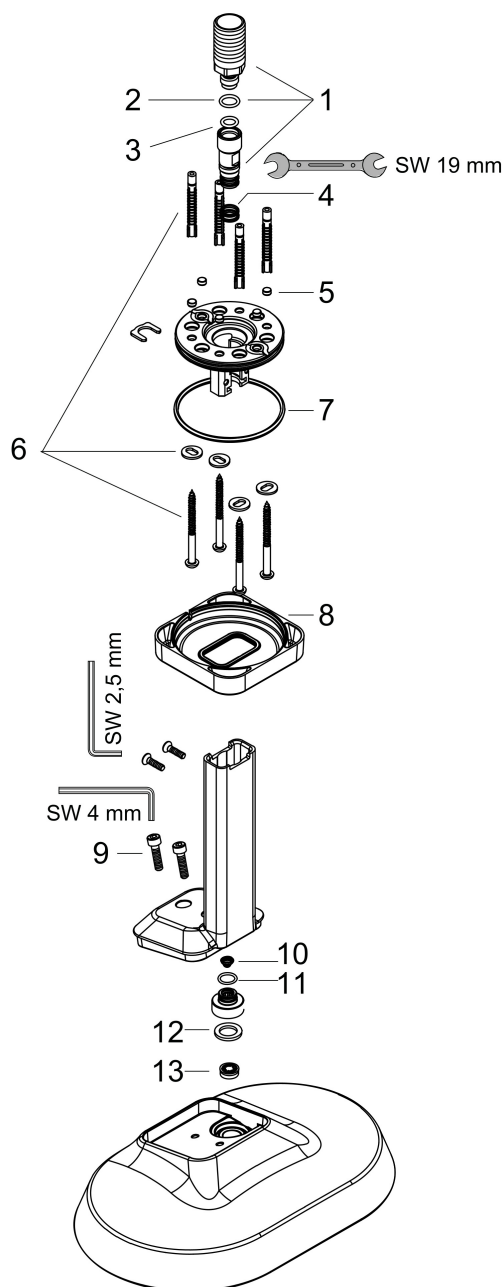

Merk	AXOR
Artikelnaam	AXOR ShowerSphere hoofddouche 250/160 1jet EcoSmart met plafondaansluiting
Art.nr.	39764340
Oppervlakte	Brushed Black Chrome
Netto prijs	1.248,00 EUR

Product foto

Kenmerken

- bestaat uit: hoofddouche, plafondaansluiting
- diameter straalplaat 250 x 160 mm
- Rain
- FlexPower: straalnoppen passen zich automatisch aan de waterdruk aan door te openen en te sluiten
- QuickClean+: voorkom kalkaanslag dankzij de elasticiteit van de straalnoppen
- doorstroomregelaar: 8 l/min (met mogelijke toleranties -20%)
- functie van: 4,6 l/min
- maximale doorstroomhoeveelheid bij 3 bar: 8 l/min
- afdekplaat van metaal
- plafonddouche afneembaar voor reiniging
- metalen plafondaansluiting
- plafondbevestiging 145 mm
- EcoSmart: Veel waterplezier met veel minder water
- EU taxonomie: max. 8l/min

Maat tekeningen

Technologie

Straalsoorten

Certificaat

Merk AXOR
Artikelnaam **AXOR ShowerSphere** hoofddouche 250/160 1jet EcoSmart met
plafondaansluiting
Art.nr. 39764340
Oppervlakte Brushed Black Chrome
Netto prijs 1.248,00 EUR

Stroomschema

Merk AXOR
Artikelnaam **AXOR ShowerSphere** hoofddouche 250/160 1jet EcoSmart met
plafondaansluiting
Art.nr. 39764340
Oppervlakte Brushed Black Chrome
Netto prijs 1.248,00 EUR

Explosietekening voor bouwjaar: >06/25

Merk AXOR
 Artikelnaam **AXOR ShowerSphere** hoofddouche 250/160 1jet EcoSmart met
 plafondaansluiting
 Art.nr. 39764340
 Oppervlakte Brushed Black Chrome
 Netto prijs 1.248,00 EUR

Onderdelen voor bouwjaar: >06/25