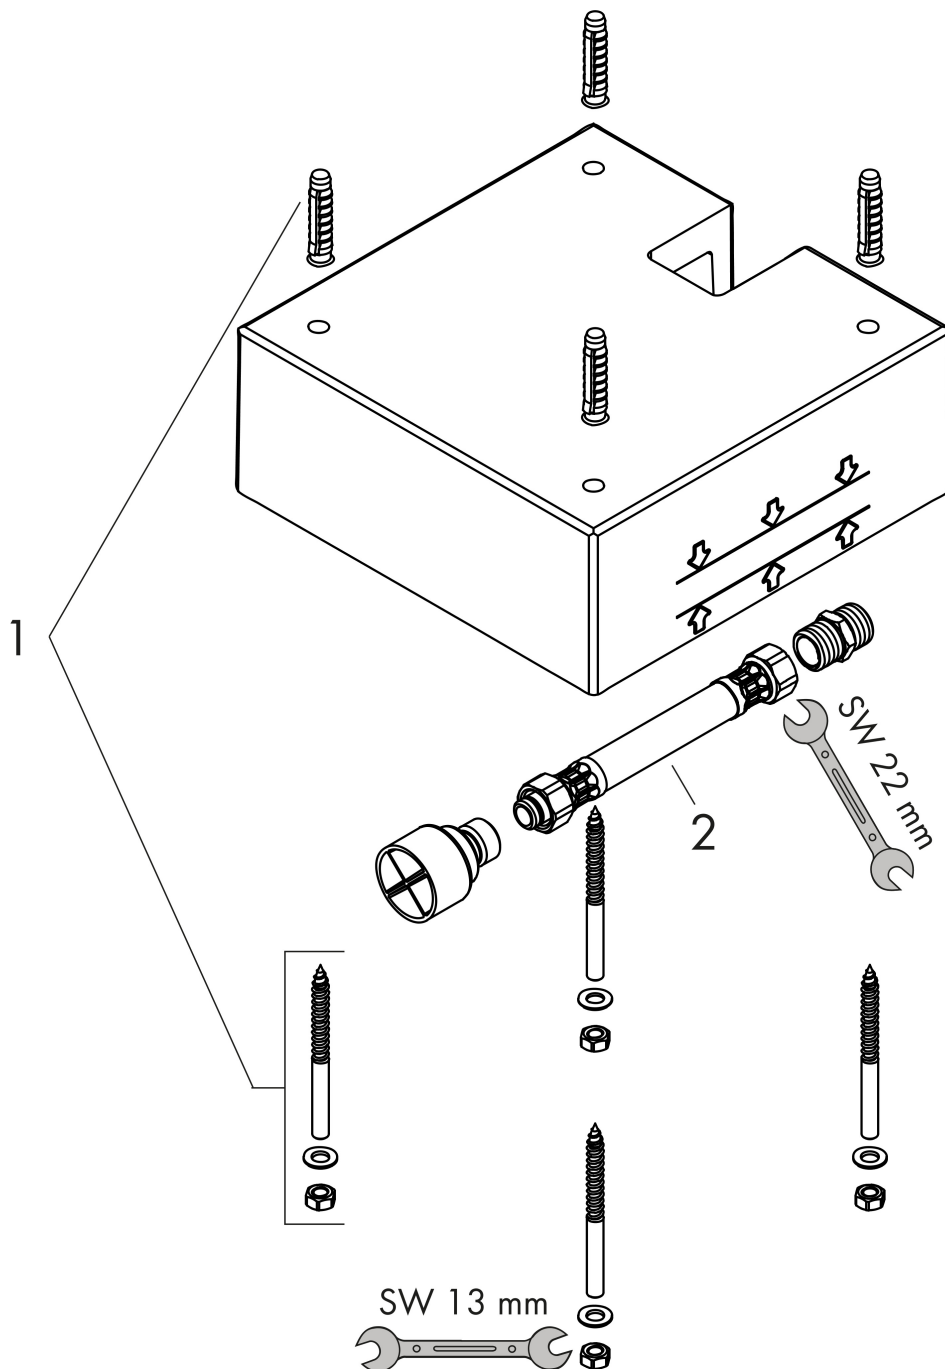

Merk hansgrohe
Artikelnaam **Raindance E** inbouwdeel voor hoofddouche 400/400 1jet
Art.nr. 26254180
Netto prijs 158,18 EUR

Product foto

Certificaat

Maat tekeningen

Merk hansgrohe
Artikelnaam **Raindance E** inbouwdeel voor hoofddouche 400/400 1jet
Art.nr. 26254180
Netto prijs 158,18 EUR

Explosietekening voor bouwjaar: >10/17

Merk hansgrohe
Artikelnaam **Raindance E** inbouwdeel voor hoofddouche 400/400 1jet
Art.nr. 26254180
Netto prijs 158,18 EUR

Onderdelen voor bouwjaar: >10/17

Pos	Beschrijving	Art.nr.	Prijs
1	bevestigingsmateriaal	97722000	52,00
2	druk slang	96565000	32,70