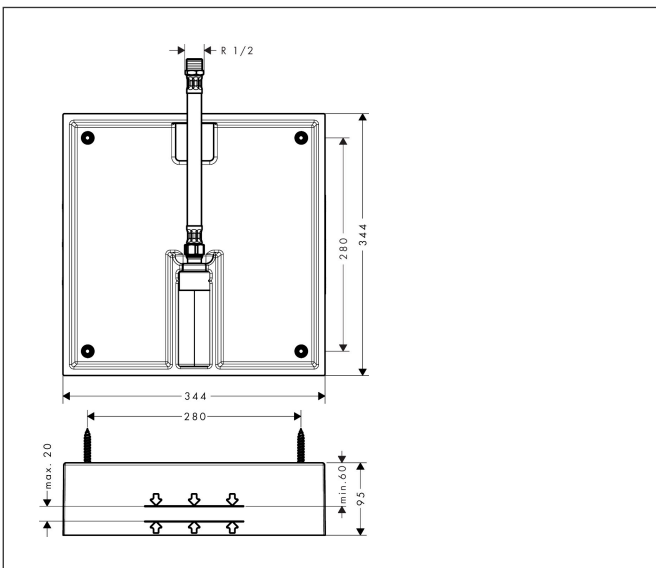

Merk hansgrohe
Artikelnaam **Raindance E** inbouwdeel voor hoofddouche 400/400 1jet
Art.nr. 26254180
Netto prijs 158,18 EUR

Product foto

Certificaat

Maat tekeningen

Merk hansgrohe
Artikelnaam **Raindance E** inbouwdeel voor hoofddouche 400/400 1jet
Art.nr. 26254180
Netto prijs 158,18 EUR

Explosietekening voor bouwjaar: >10/17

Merk hansgrohe
Artikelnaam **Raindance E** inbouwdeel voor hoofddouche 400/400 1jet
Art.nr. 26254180
Netto prijs 158,18 EUR

Onderdelen voor bouwjaar: >10/17

Pos	Beschrijving	Art.nr.	Prijs
1	bevestigingsmateriaal	97722000	52,00
2	druk slang	96565000	32,70