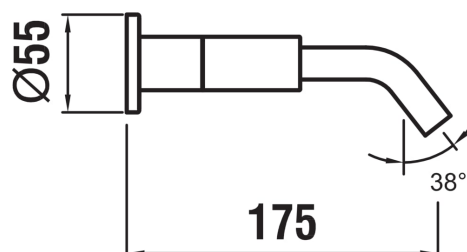

KARTELL LAUFEN

Mélangeur de lavabo 2-poignées mural encastré, saillie 175 mm, goulot fixe, PVD or rose

Bec fixe

Commodity Code/Import Code Number for Foreign Trad : 84818019

Consommation annuelle d'énergie (kWh/p.a.) : 381,54

Débit (l/min - 3 bars) : 5,7

Lieux d'installation : Lavabo

Mélangeur : 1/4 de tour

Niveau acoustique (dB) : Groupe 1 (jusqu'à 20 dB)

Poids net / kg : 1,49

Position du bec : Central

Type d'aérateur : Honeycomb PCA

Type d'installation : Mural

Type de cartouche : Céramique

Type de robinetterie : Mélangeur

DESSINS TECHNIQUES

COMPATIBLE AVEC

Set de prémontage à encastrer, pour mélangeur de lavabo 2 poignées mural encastré, avec 3 manchons, convient pour tous les modèles de LAUFEN