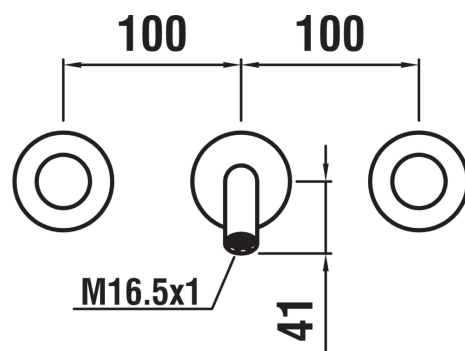

KARTELL LAUFEN

Mélangeur de lavabo 2-poignées mural encastré, saillie 175 mm, goulot fixe, PVD or rose

Bec fixe

Commodity Code/Import Code Number for Foreign Trad : 84818019

Consommation annuelle d'énergie (kWh/p.a.) : 381,54

Débit (l/min - 3 bars) : 5,7

Lieux d'installation : Lavabo

Mélangeur : 1/4 de tour

Niveau acoustique (dB) : Groupe 1 (jusqu'à 20 dB)

Poids net / kg : 1,49

Position du bec : Central

Type d'aérateur : Honeycomb PCA

Type d'installation : Mural

Type de cartouche : Céramique

Type de robinetterie : Mélangeur

DESSINS TECHNIQUES

COMPATIBLE AVEC

Set de prémontage à encastrer, pour mélangeur de lavabo 2 poignées mural encastré, avec 3 manchons, convient pour tous les modèles de LAUFEN