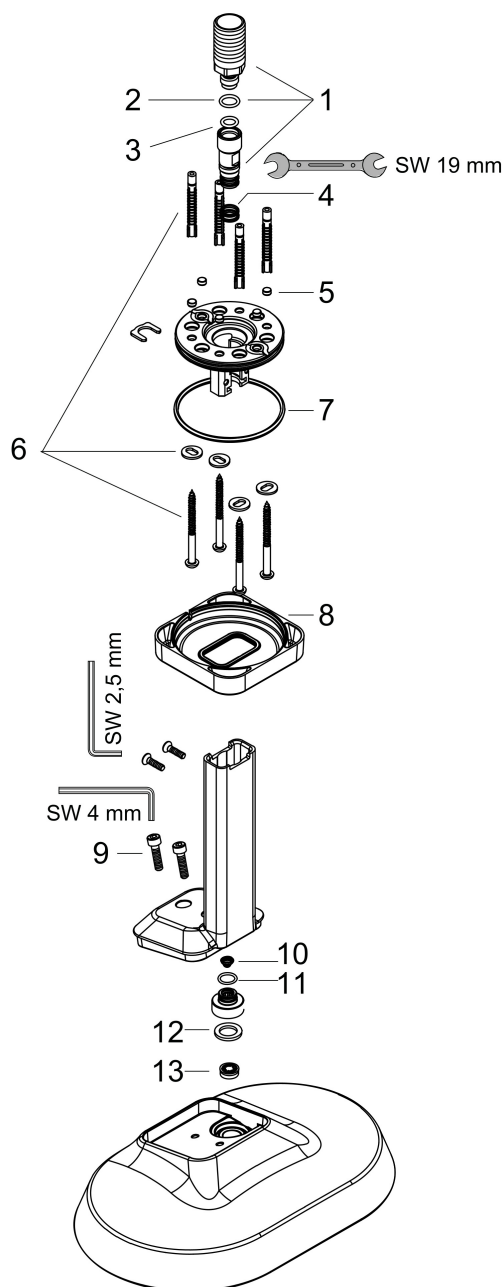

Merk	AXOR
Artikelnaam	AXOR ShowerSphere hoofddouche 250/160 1jet EcoSmart met plafondaansluiting
Art.nr.	39764820
Oppervlakte	Brushed Nickel
Netto prijs	1.248,00 EUR

Product foto

Kenmerken

- bestaat uit: hoofddouche, plafondaansluiting
- diameter straalplaat 250 x 160 mm
- Rain
- FlexPower: straalnoppen passen zich automatisch aan de waterdruk aan door te openen en te sluiten
- QuickClean+: voorkom kalkaanslag dankzij de elasticiteit van de straalnoppen
- doorstroomregelaar: 8 l/min (met mogelijke toleranties -20%)
- functie van: 4,6 l/min
- maximale doorstroomhoeveelheid bij 3 bar: 8 l/min
- afdekplaat van metaal
- plafonddouche afneembaar voor reiniging
- metalen plafondaansluiting
- plafondbevestiging 145 mm
- EcoSmart: Veel waterplezier met veel minder water
- EU taxonomie: max. 8l/min

Maat tekeningen

Technologie

Straalsoorten

Certificaat

Merk AXOR
Artikelnaam **AXOR ShowerSphere** hoofddouche 250/160 1jet EcoSmart met
plafondaansluiting
Art.nr. 39764820
Oppervlakte Brushed Nickel
Netto prijs 1.248,00 EUR

Stroomschema

Merk AXOR
Artikelnaam **AXOR ShowerSphere** hoofddouche 250/160 1jet EcoSmart met
plafondaansluiting
Art.nr. 39764820
Oppervlakte Brushed Nickel
Netto prijs 1.248,00 EUR

Explosietekening voor bouwjaar: >06/25

Merk AXOR
 Artikelnaam **AXOR ShowerSphere** hoofddouche 250/160 1jet EcoSmart met
 plafondaansluiting
 Art.nr. 39764820
 Oppervlakte Brushed Nickel
 Netto prijs 1.248,00 EUR

Onderdelen voor bouwjaar: >06/25