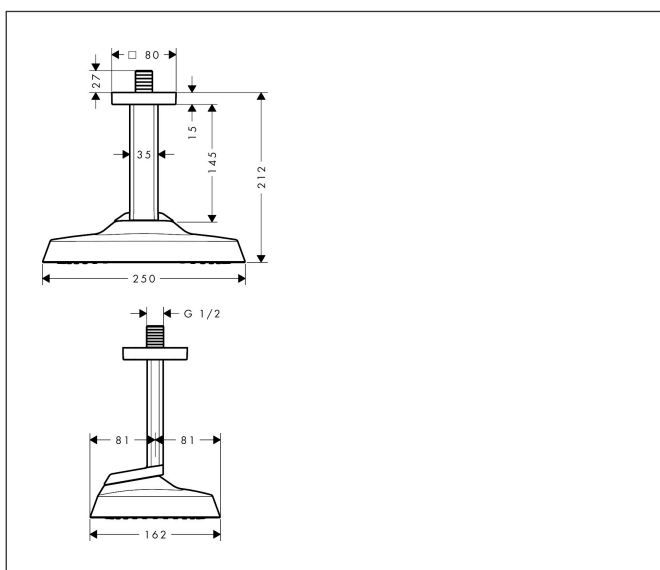

Merk	AXOR
Artikelnaam	AXOR ShowerSphere hoofddouche 250/160 1jet EcoSmart met plafondaansluiting
Art.nr.	39764820
Oppervlakte	Brushed Nickel
Netto prijs	1.248,00 EUR

Product foto

Kenmerken

- bestaat uit: hoofddouche, plafondaansluiting
- diameter straalplaat 250 x 160 mm
- Rain
- FlexPower: straalnoppen passen zich automatisch aan de waterdruk aan door te openen en te sluiten
- QuickClean+: voorkom kalkaanslag dankzij de elasticiteit van de straalnoppen
- doorstroomregelaar: 8 l/min (met mogelijke toleranties -20%)
- functie van: 4,6 l/min
- maximale doorstroomhoeveelheid bij 3 bar: 8 l/min
- afdekplaat van metaal
- plafonddouche afneembaar voor reiniging
- metalen plafondaansluiting
- plafondbevestiging 145 mm
- EcoSmart: Veel waterplezier met veel minder water
- EU taxonomie: max. 8l/min

Maat tekeningen

Technologie

Straalsoorten

Certificaat

Merk AXOR
Artikelnaam **AXOR ShowerSphere** hoofddouche 250/160 1jet EcoSmart met
plafondaansluiting
Art.nr. 39764820
Oppervlakte Brushed Nickel
Netto prijs 1.248,00 EUR

Stroomschema

Merk AXOR
Artikelnaam **AXOR ShowerSphere** hoofddouche 250/160 1jet EcoSmart met
plafondaansluiting
Art.nr. 39764820
Oppervlakte Brushed Nickel
Netto prijs 1.248,00 EUR

Explosietekening voor bouwjaar: >06/25

Merk AXOR
 Artikelnaam **AXOR ShowerSphere** hoofddouche 250/160 1jet EcoSmart met
 plafondaansluiting
 Art.nr. 39764820
 Oppervlakte Brushed Nickel
 Netto prijs 1.248,00 EUR

Onderdelen voor bouwjaar: >06/25