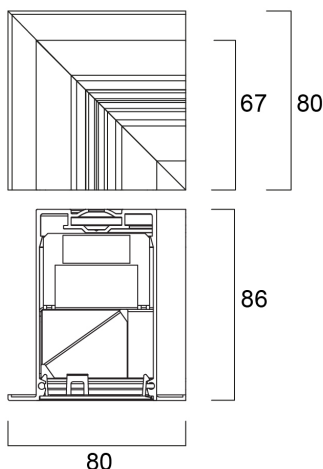

MC2 Trim 90° Horiz-Hoek EL Wit Opaal

Artikelnummer 2093185

Concord

2093185 MC2 TRIM 90° HORIZ-CORNER EL WHT OPAL 90 degree horizontal pre-wired corner accessory, white RAL 9016, trim detail for plasterboard ceilings, diffuser: opal, ideal for recessed installations to create corners, squares or U-shape continuous line frameworks, suitable for use on Mini Continuum II. Supplied with electrical connections.

Technische gegevens

Afmetingen (mm)

Fotometrie

Algemene gegevens

Productnaam	MC2 Trim 90° Horiz-Hoek EL Wit Opaal
Technologie	Non - Electrical Device
Type accessoire	Mounting
Algemene toepassing	Kantoor, Horeca, Winkel, Onderwijs
ETIM klasse	EC002556
E-nummer FI	4170368
Garantie	5 jaar

Optische gegevens

Initiële kleurvariatie (SDCM) | SDCM3

Fysieke gegevens

IK waarde | IK02
Gewicht (kg) | 0.406

MC2 Trim 90° Horiz-Hoek EL Wit Opaal

Artikelnummer 2093185

Concord

Verpakkingen

EAN code	5025768931859
Enkele lengte verpakking (cm)	15.5
Enkele breedte verpakking (cm)	17.5
Hoogte eenheidsverpakking (cm)	18.0
DUN14 (inner)	05025768931859
Eenheden per omdoos	1
Lengte omdoos (cm)	15.5
Breedte omdoos (cm)	17.5
Diepte omdoos (cm)	18.0