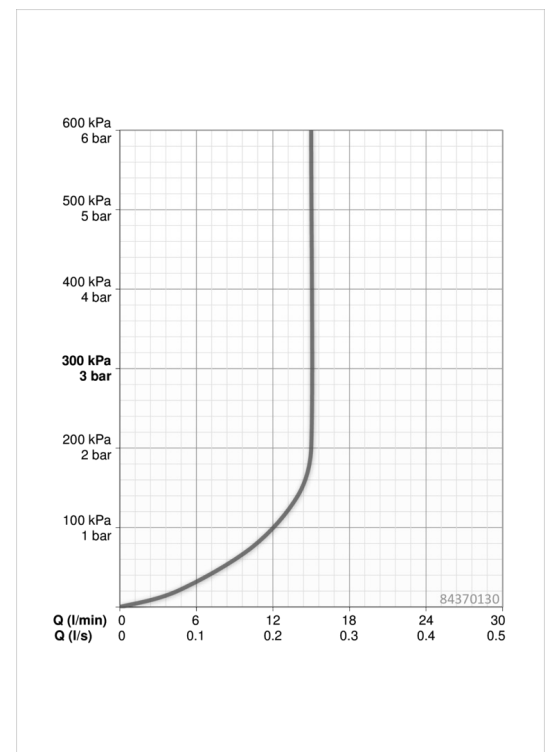

HANSAACTIVEJET
DOUCHESET
84370130
EAN: 4057304005114

- Badkamer, Douche
- Chroom/Licht grijs
- Handdouche, Glijstang, Variabele montage punten, Zeepschaal, Douchehouder, Doucheslang (1750 mm), Beschermtechnologie tegen kalkaanslag
- Pulse, Intense, Sensitive
- Kan worden ingekort

Technische gegevens
Doorstromingseigenschappen

Doorstroomhoeveelheid bij 3 bar (met debietregelaar)

15.0 l/min
Technische eigenschappen

 Warmwatertoevoer
 Werkdruk
 Aansluitmaat
 Lengte / Hoogte

max. +65°C
0.5-5 bar
G1/2
970 mm