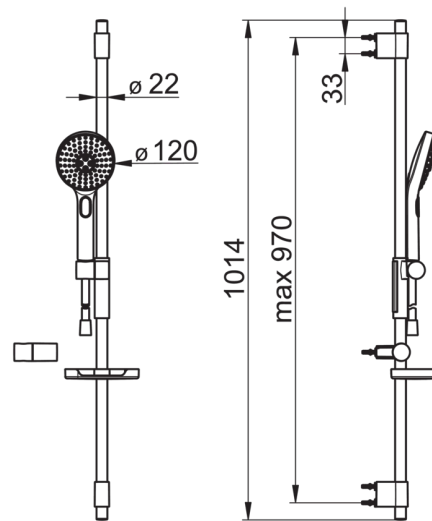

HANSAACTIVEJET
DOUCHESET
84370130
EAN: 4057304005114

- Badkamer, Douche
- Chroom/Licht grijs
- Handdouche, Glijstang, Variabele montage punten, Zeepschaal, Douchehouder, Doucheslang (1750 mm), Beschermtechnologie tegen kalkaanslag
- Pulse, Intense, Sensitive
- Kan worden ingekort

Technische gegevens
Doorstromingseigenschappen

Doorstroomhoeveelheid bij 3 bar (met debietregelaar)

15.0 l/min
Technische eigenschappen

 Warmwatertoevoer
 Werkdruk
 Aansluitmaat
 Lengte / Hoogte

max. +65°C
0.5-5 bar
G1/2
970 mm

Reserveonderdelen

SP64860120

Naam	
01	Schuifstuk
02	Muurhaak

Code	
59914252	
59914253	