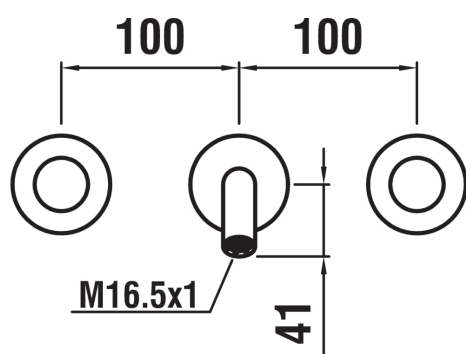

KARTELL LAUFEN

Mélangeur de lavabo 2-poignées mural encastré, saillie 175 mm, goulot fixe, PVD inox look

Bec fixe

Commodity Code/Import Code Number for Foreign Trad : 84818019

Consommation annuelle d'énergie (kWh/p.a.) : 381,54

Débit (l/min - 3 bars) : 5,7

Lieux d'installation : Lavabo

Mélangeur : 1/4 de tour

Niveau acoustique (dB) : Groupe 1 (jusqu'à 20 dB)

Poids net / kg : 1,49

Position du bec : Central

Type d'aérateur : Honeycomb PCA

Type d'installation : Mural

Type de cartouche : Céramique

Type de robinetterie : Mélangeur

DESSINS TECHNIQUES

COMPATIBLE AVEC

Set de prémontage à encastrer, pour mélangeur de lavabo 2 poignées mural encastré, avec 3 manchons, convient pour tous les modèles de LAUFEN