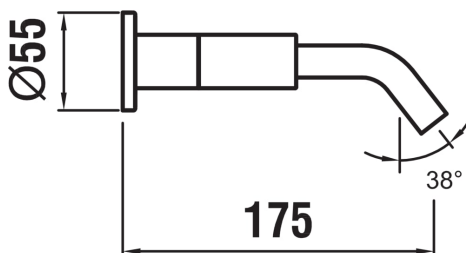

KARTELL LAUFEN

Mélangeur de lavabo 2-poignées mural encastré, saillie 175 mm, goulot fixe, PVD inox look

Bec fixe

Commodity Code/Import Code Number for Foreign Trad : 84818019

Consommation annuelle d'énergie (kWh/p.a.) : 381,54

Débit (l/min - 3 bars) : 5,7

Lieux d'installation : Lavabo

Mélangeur : 1/4 de tour

Niveau acoustique (dB) : Groupe 1 (jusqu'à 20 dB)

Poids net / kg : 1,49

Position du bec : Central

Type d'aérateur : Honeycomb PCA

Type d'installation : Mural

Type de cartouche : Céramique

Type de robinetterie : Mélangeur

DESSINS TECHNIQUES

COMPATIBLE AVEC

Set de prémontage à encastrer, pour mélangeur de lavabo 2 poignées mural encastré, avec 3 manchons, convient pour tous les modèles de LAUFEN