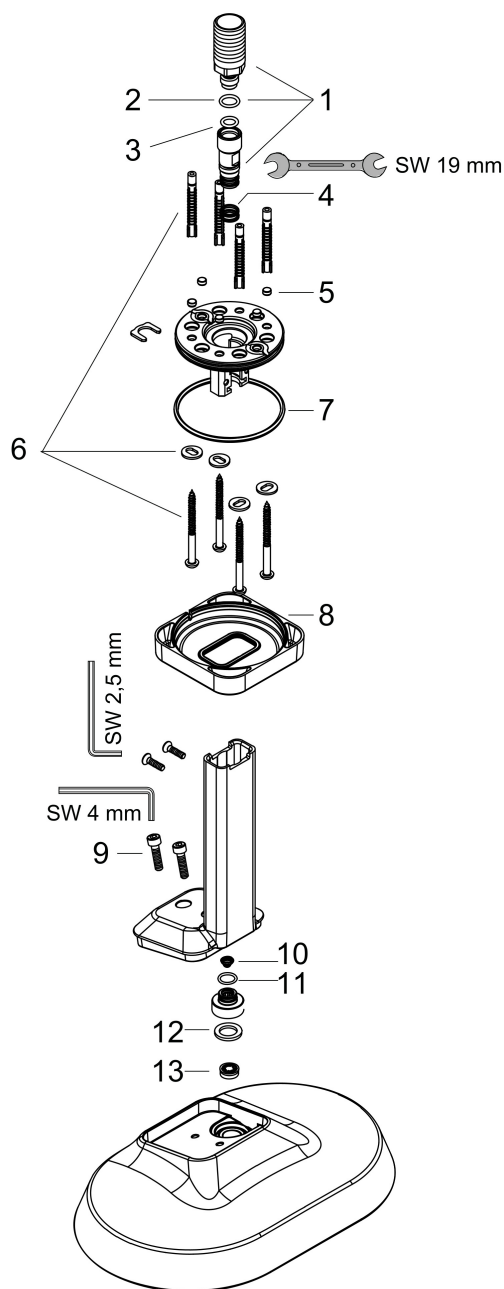

Merk	AXOR
Artikelnaam	AXOR ShowerSphere hoofddouche 250/160 1jet EcoSmart met plafondaansluiting
Art.nr.	39764990
Oppervlakte	Polished Gold Optic
Netto prijs	1.248,00 EUR

Product foto

Kenmerken

- bestaat uit: hoofddouche, plafondaansluiting
- diameter straalplaat 250 x 160 mm
- Rain
- FlexPower: straalnoppen passen zich automatisch aan de waterdruk aan door te openen en te sluiten
- QuickClean+: voorkom kalkaanslag dankzij de elasticiteit van de straalnoppen
- doorstroomregelaar: 8 l/min (met mogelijke toleranties -20%)
- functie van: 4,6 l/min
- maximale doorstroomhoeveelheid bij 3 bar: 8 l/min
- afdekplaat van metaal
- plafonddouche afneembaar voor reiniging
- metalen plafondaansluiting
- plafondbevestiging 145 mm
- EcoSmart: Veel waterplezier met veel minder water
- EU taxonomie: max. 8l/min

Maat tekeningen

Technologie

Straalsoorten

Certificaat

Merk AXOR
Artikelnaam **AXOR ShowerSphere** hoofddouche 250/160 1jet EcoSmart met
plafondaansluiting
Art.nr. 39764990
Oppervlakte Polished Gold Optic
Netto prijs 1.248,00 EUR

Stroomschema

Merk AXOR
Artikelnaam **AXOR ShowerSphere** hoofddouche 250/160 1jet EcoSmart met
plafondaansluiting
Art.nr. 39764990
Oppervlakte Polished Gold Optic
Netto prijs 1.248,00 EUR

Explosietekening voor bouwjaar: >06/25

Merk AXOR
 Artikelnaam **AXOR ShowerSphere** hoofddouche 250/160 1jet EcoSmart met
 plafondaansluiting
 Art.nr. 39764990
 Oppervlakte Polished Gold Optic
 Netto prijs 1.248,00 EUR

Onderdelen voor bouwjaar: >06/25