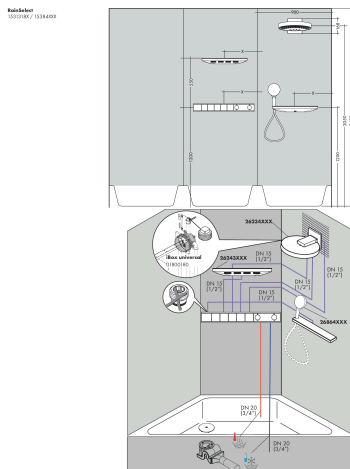

## Maat tekeningen

## Kenmerken

- gelijktijdig gebruik van verschillende functies
- Select-knop aan/uit bediening voor 5 functies
- afhankelijk van volumestroom en installatie ca. 50% verlaging van de doorstroom en geïntegreerde uitschakelfunctie
- thermostaatkardoes, start-/stopkraan
- maximale doorstroomhoeveelheid bij 1 bar: 7,8 l/min
- maximale doorstroomhoeveelheid bij 3 bar: 38 l/min
- doorstroom per functie: 26 l/min
- doorstroomhoeveelheid door gelijktijdig gebruik van alle functies: 38 l/min
- Veiligheidsblokkering bij 40°C
- temperatuurbegrenzing instelbaar
- aansluiting: inbouwdeel
- Thermostaat wordt geleverd met knoppen handdouche, PowderRain, Waterval, Rain groot, schouderdouche

## Benodigde onderdelen

Product foto	Artikelnaam	Art.nr.	Prijs
	hansgrohe RainSelect inbouwdeel voor 5 functies	15313180	1.202,56

Merk	hansgrohe
Artikelnaam	<b>RainSelect</b> thermostaat inbouw voor 5 functies
Art.nr.	15384700
Oppervlakte	Mat wit
Netto prijs	2.849,14 EUR

## Installatievoorbeelden

**i** Afmetingen kunnen variëren vanwege keramische toleranties die verband houden met het productieproces.

Merk hansgrohe  
 Artikelnaam **RainSelect** thermostaat inbouw voor 5 functies  
 Art.nr. 15384700  
 Oppervlakte Mat wit  
 Netto prijs 2.849,14 EUR