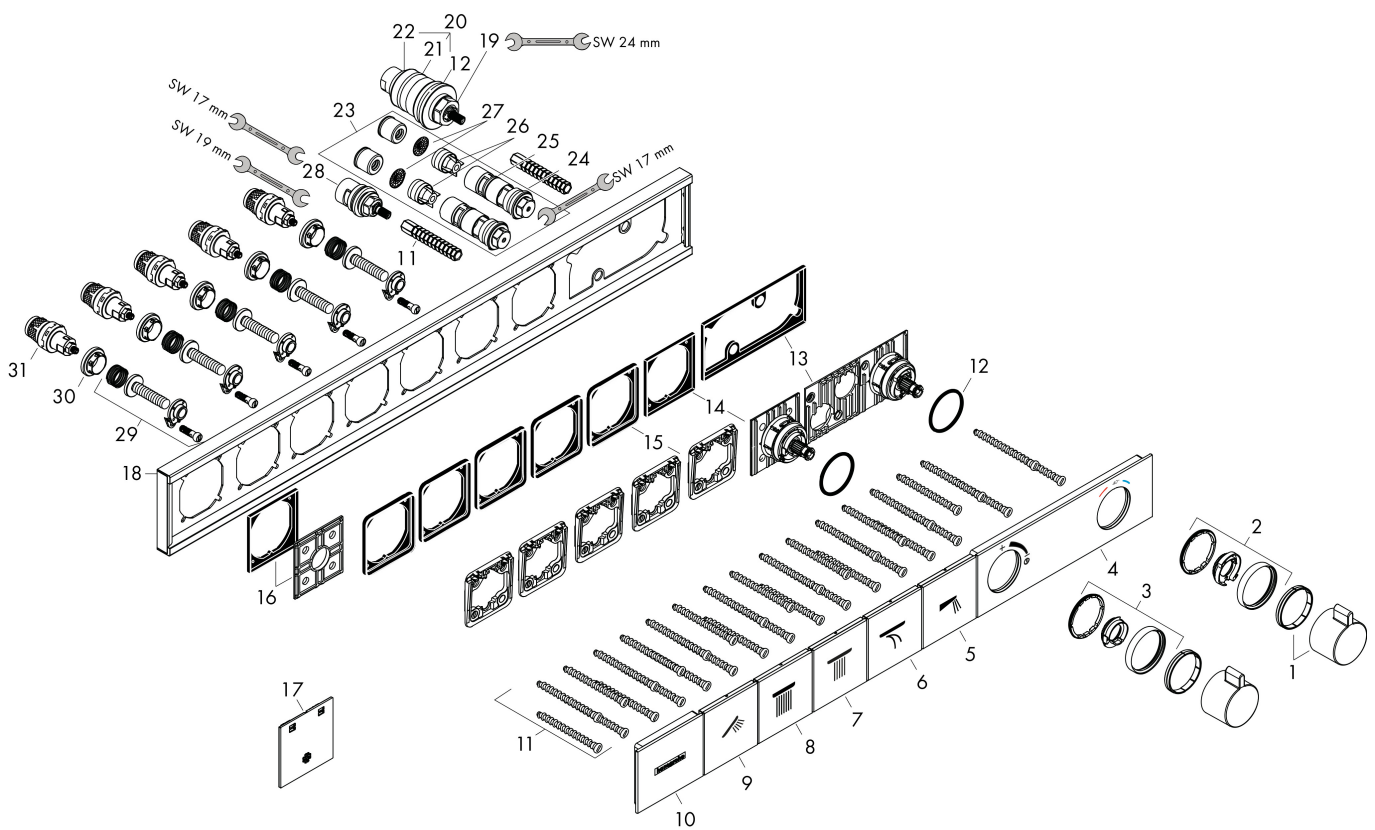

Merk hansgrohe
Artikelnaam **RainSelect** thermostaat inbouw voor 5 functies
Art.nr. 15384700
Oppervlakte Mat wit
Netto prijs 2.849,14 EUR

Explosietekening voor bouwjaar: >07/19

Merk	hansgrohe
Artikelnaam	RainSelect thermostaat inbouw voor 5 functies
Art.nr.	15384700
Oppervlakte	Mat wit
Netto prijs	2.849,14 EUR

Onderdelen voor bouwjaar: >07/19

Pos	Beschrijving	Art.nr.	Prijs
1	thermostaatgreep	92215700	78,00
2	aanslagring	93112700	38,60
3	aanslagring	93113700	38,60
4	afdekkap	93105450	147,60
5	symbool schouderdouche	93498450	64,30
6	symbool Watervalstraal	93305450	64,30
7	symbool Hoofdouche	93499450	64,30
8	symbool Hoofdouche Rain groot	93107450	64,30
9	symbool Handdouche	93106450	64,30
10	afdekkap	93501450	78,40
11	bevestigingsmateriaal	93102000	20,40
12	O-ring 38x2,5	98198000	4,80
13	greepadapter	93109000	20,40
14	greepadapter	93315000	40,60
15	wandhouder	93111000	10,40
16	wandhouder	93314000	20,40
17	montagehulp	93417000	4,80
18	rozet	93318700	548,10
19	temperatuur regeleenheid	96633000	113,70
20	dichtingsset	96636000	40,60
21	O-ring 34x2	98383000	4,80
22	O-ring 26x2	98147000	3,00
23	service eenheid	93406000	78,40
24	O-ring 20x2	98165000	3,00
25	O-ring 20x1,5	98197000	3,00
26	terugslagklep	96655000	10,40
27	zeef	97367000	7,70
28	bovendeel	98536000	64,30
29	Select-Adapter	93103000	20,40
30	moer	98368000	10,40
31	bovendeel	95758000	91,50
a	Basisset	15313180	1.202,56
b	Kranenvet	90920000	12,70
c	verlengset 25 mm	93435000	365,40