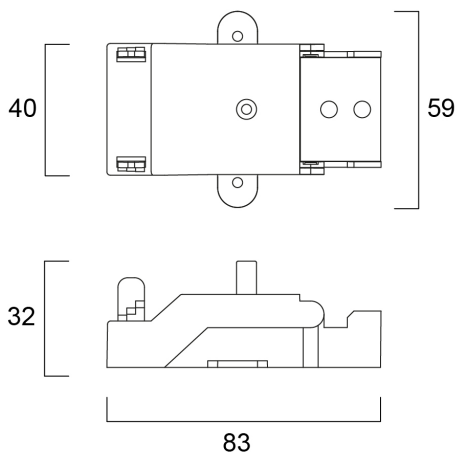

LOOP-IN LOOP-OUT WIRING BOX 3-WAY ACCESSORY

Artikelnummer 3079401

SYLVANIA

PRO

**CE UK
CA**

Loop In - Loop Out 3-way wiring box

Technische gegevens

Afmetingen (mm)

Fotometrie

Algemene gegevens

Productnaam	LOOP-IN LOOP-OUT WIRING BOX 3-WAY ACCESSORY
Technologie	Non - Electrical Device
Omgeving	Binnen
ETIM klasse	EC002556
Garantie	3 jaar

Fysieke gegevens

Gewicht (kg)	0.037
--------------	-------

LOOP-IN LOOP-OUT WIRING BOX 3-WAY ACCESSORY

Artikelnummer 3079401

SYLVANIA

Verpakkingen

EAN code	8711971794011
Enkele lengte verpakking (cm)	8.23
Enkele breedte verpakking (cm)	5.83
Hoogte eenheidsverpakking (cm)	2.37
DUN14 (inner)	18711971794018
Eenheden per omdoos	200
Lengte omdoos (cm)	37.2
Breedte omdoos (cm)	39.5
Diepte omdoos (cm)	34.1