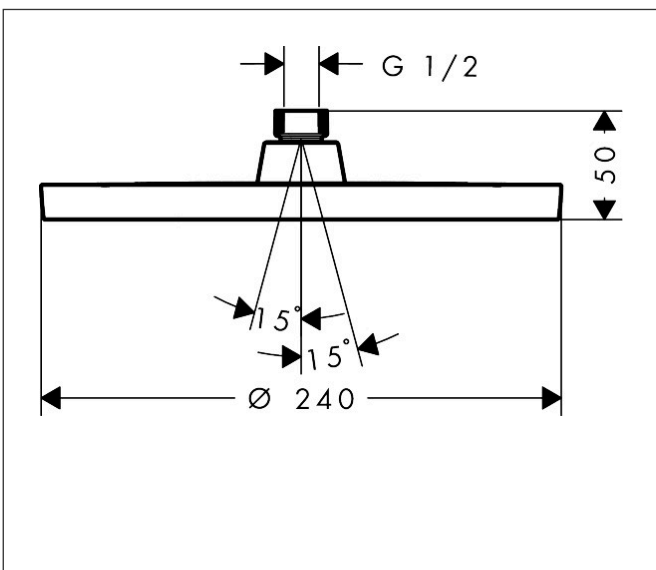

Merk hansgrohe
 Artikelnaam **Activera S** hoofddouche 240 1jet EcoSmart
 Art.nr. 28056000
 Oppervlakte chroom
 Netto prijs 150,35 EUR

Product foto

Kenmerken

- diameter straalplaat 240 mm
- Rain
- FlexPower: straalnoppen passen zich automatisch aan de waterdruk aan door te openen en te sluiten
- QuickClean+: voorkom kalkaanslag dankzij de elasticiteit van de straalnoppen
- doorstroomregelaar: 8 l/min (met mogelijke toleranties -20%)
- functie van: 4,8 l/min
- maximale doorstroomhoeveelheid bij 3 bar: 7,2 l/min
- hoek hoofddouche verstelbaar
- afdeklaat van kunststof
- oppervlak straalplaat: grafiet
- EcoSmart: Veel waterplezier met veel minder water
- EU taxonomie: max. 8l/min

Maat tekeningen

Technologie

Straalsoorten

Certificaat

Merk	hansgrohe
Artikelnaam	Activera S hoofddouche 240 1jet EcoSmart
Art.nr.	28056000
Oppervlakte	chrom
Netto prijs	150,35 EUR

Benodigde onderdelen (naar keuze)

Product foto	Artikelnaam	Art.nr.	Prijs
	hansgrohe douche-arm 24 cm	27809000	58,56
	hansgrohe plafondaansluiting 10 cm	27804000	56,11
	hansgrohe plafondaansluiting 30 cm	27805000	74,73

Merk hansgrohe
 Artikelnaam **Activera S** hoofddouche 240 1jet EcoSmart
 Art.nr. 28056000
 Oppervlakte chroom
 Netto prijs 150,35 EUR