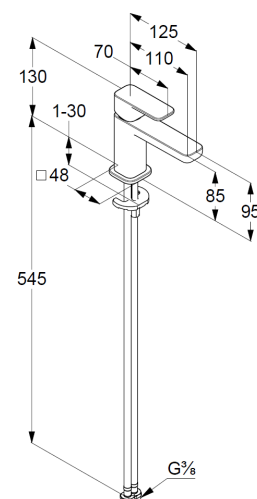

Strahlregler M18,5 PCA

Keramik-Kartusche mit Heißwasserbegrenzung

Durchflussmenge bei 3 bar 4,5 l/min.

flexible Druckschläuche G3/8 DVGW zugelassen

Schnell-Montagesystem

EU-Taxonomie: max. 6 l/min. -

wesentlicher Beitrag (SC) möglich

Produktabbildung/ Product picture

Maßzeichnung/ Dimensional drawing

Durchfluss/ Flow rate