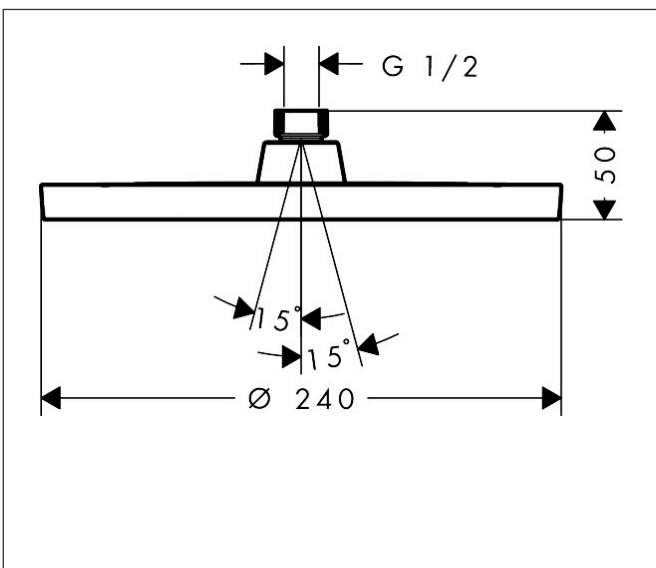

Merk hansgrohe
 Artikelnaam **Activera S** hoofddouche 240 1jet EcoSmart
 Art.nr. 28056670
 Oppervlakte mat zwart
 Netto prijs 187,94 EUR

Product foto

Kenmerken

- diameter straalplaat 240 mm
- Rain
- FlexPower: straalnoppen passen zich automatisch aan de waterdruk aan door te openen en te sluiten
- QuickClean+: voorkom kalkaanslag dankzij de elasticiteit van de straalnoppen
- doorstroomregelaar: 8 l/min (met mogelijke toleranties -20%)
- functie van: 4,8 l/min
- maximale doorstroomhoeveelheid bij 3 bar: 7,2 l/min
- hoek hoofddouche verstelbaar
- afdekplaat van kunststof
- oppervlak straalplaat: grafiet
- EcoSmart: Veel waterplezier met veel minder water
- EU taxonomie: max. 8l/min

Maat tekeningen

Technologie

Straalsoorten

Certificaat

Merk	hansgrohe
Artikelnaam	Activera S hoofddouche 240 1jet EcoSmart
Art.nr.	28056670
Oppervlakte	mat zwart
Netto prijs	187,94 EUR

Benodigde onderdelen (naar keuze)

Product foto	Artikelnaam	Art.nr.	Prijs
	hansgrohe douche-arm 24 cm	27809670	81,96
	hansgrohe plafondaansluiting 10 cm	27804670	78,48
	hansgrohe plafondaansluiting 30 cm	27805670	104,66

Merk hansgrohe
 Artikelnaam **Activera S** hoofddouche 240 1jet EcoSmart
 Art.nr. 28056670
 Oppervlakte mat zwart
 Netto prijs 187,94 EUR