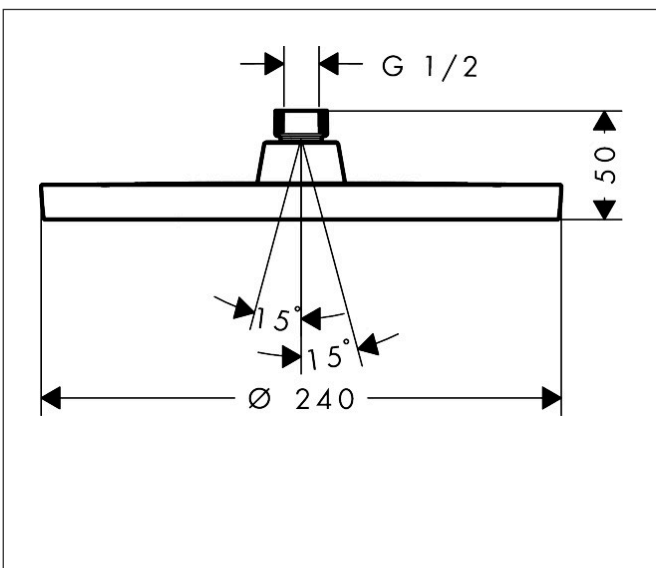

## Maat tekeningen

## Kenmerken

- diameter straalplaat 240 mm
- Rain
- FlexPower: straalnoppen passen zich automatisch aan de waterdruk aan door te openen en te sluiten
- QuickClean+: voorkom kalkaanslag dankzij de elasticiteit van de straalnoppen
- doorstroomregelaar: 6 l/min (met mogelijke toleranties -20%)
- functie van: 2,2 l/min
- maximale doorstroomhoeveelheid bij 3 bar: 5,9 l/min
- hoek hoofddouche verstelbaar
- afdekplaat van kunststof
- oppervlak straalplaat: grafiet
- EU taxonomie: max 6l/min - draagt substantieel bij aan duurzaamheid