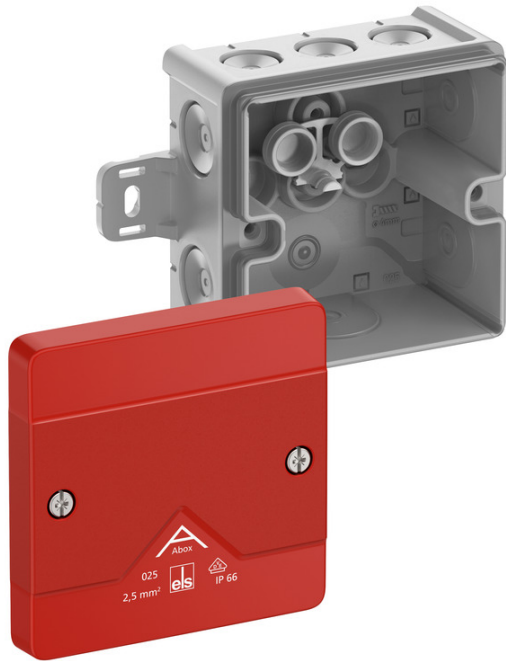

Aftakdoos

Abox 025 AB-L/SB

Abox 025 AB-L/SB

Aftakdoos

Artikelnummer: 80270101

Afmetingen: 87 x 87 x 52 mm

Aftakdoos, met beschermingsgraad IP66, nominale doorsnede 2,5 mm², gecertificeerd conform VDE (DIN EN 60670-1/-22 (VDE 0606-1/-22)), DLG (ammoniakbestendigheid), zelfdichtende, zachte membraaninvoeringen, M16/M20, afdichtingsbereik 4 - 16 mm, (1 achter, 8 zijkant), buitenliggende bevestigingsogen, voor standaard binneninstallaties en beschermde buiteninstallaties

grijs, Ui=1000 V AC, met rood deksel, zonder klemmen, voor markering van noodverlichtings installaties

Technische gegevens

Elektrische eigenschappen

Doorslagspanning AC:	1000 V
Doorslagspanning DC:	1000 V
Max. aderdoorsnede:	2,5 mm²
Beschermingsklasse:	II
Beschermingsgraad:	IP66
Klemtype:	zonder

Kleuren

Kleur onderbak:	grijs
Kleur deksel:	rood

Afmetingen

Breedte:	87 mm
Lengte:	87 mm
Hoogte:	52 mm
Inwendige lengte:	75 mm
Inwendige breedte:	75 mm
Inwendige hoogte:	37 mm
Gewicht:	0.099 kg

Materiaal eigenschappen