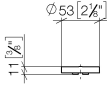

11 187 811

mm [inches]

11 187 811

Ersatzteile für die
anderen
Oberflächenvarianten
finden Sie hier:
Chrom

Ersatzteilstückliste