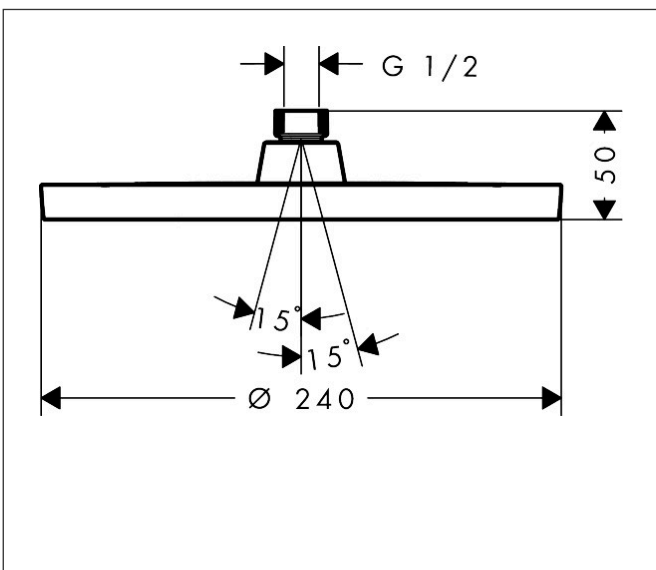

Merk hansgrohe
 Artikelnaam **Activera S** hoofddouche 240 1jet EcoSmart+
 Art.nr. 28057670
 Oppervlakte mat zwart
 Netto prijs 187,94 EUR

Product foto

Kenmerken

- diameter straalplaat 240 mm
- Rain
- FlexPower: straalnoppen passen zich automatisch aan de waterdruk aan door te openen en te sluiten
- QuickClean+: voorkom kalkaanslag dankzij de elasticiteit van de straalnoppen
- doorstroomregelaar: 6 l/min (met mogelijke toleranties -20%)
- functie van: 2,2 l/min
- maximale doorstroomhoeveelheid bij 3 bar: 5,9 l/min
- hoek hoofddouche verstelbaar
- afdekplaat van kunststof
- oppervlak straalplaat: grafiet
- EU taxonomie: max 6l/min - draagt substantieel bij aan duurzaamheid

Maat tekeningen

Technologie

Straalsoorten

Certificaat

Merk	hansgrohe
Artikelnaam	Activera S hoofddouche 240 1jet EcoSmart+
Art.nr.	28057670
Oppervlakte	mat zwart
Netto prijs	187,94 EUR

Benodigde onderdelen (naar keuze)

Product foto	Artikelnaam	Art.nr.	Prijs
	hansgrohe douche-arm 24 cm	27809670	81,96
	hansgrohe plafondaansluiting 10 cm	27804670	78,48
	hansgrohe plafondaansluiting 30 cm	27805670	104,66

Merk hansgrohe
 Artikelnaam **Activera S** hoofddouche 240 1jet EcoSmart+
 Art.nr. 28057670
 Oppervlakte mat zwart
 Netto prijs 187,94 EUR