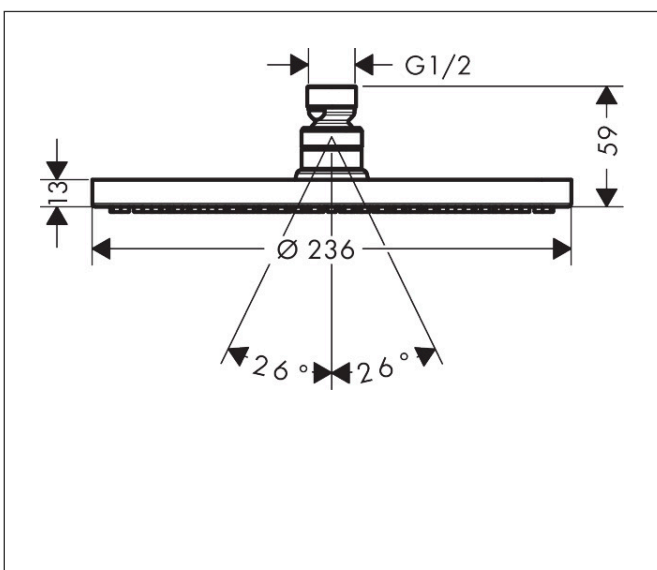

Merk	hansgrohe
Artikelnaam	Raindance S hoofdouche 240 1jet PowderRain EcoSmart
Art.nr.	27624000
Oppervlakte	chrom
Netto prijs	459,75 EUR

Product foto

Maat tekeningen

Kenmerken

- diameter straalplaat 240 mm
- PowderRain
- FlexPower: straalnoppen passen zich automatisch aan de waterdruk aan door te openen en te sluiten
- QuickClean+: voorkom kalkaanslag dankzij de elasticiteit van de straalnoppen
- doorstroomhoeveelheid PowderRain-straal bij 3 bar: 7,5 l/min
- functie van: 5,7 l/min
- maximale doorstroomhoeveelheid bij 3 bar: 8 l/min
- hoek hoofdouche verstelbaar
- afdekplaat van metaal
- straalplaat voor reiniging afneembaar
- EcoSmart: Veel waterplezier met veel minder water
- EU taxonomie: max. 8l/min

Technologie

Straalsoorten

Certificaat

Merk	hansgrohe
Artikelnaam	Raindance S hoofddouche 240 1jet PowderRain EcoSmart
Art.nr.	27624000
Oppervlakte	chrom
Netto prijs	459,75 EUR

Benodigde onderdelen (naar keuze)

Product foto	Artikelnaam	Art.nr.	Prijs
	hansgrohe douche-arm 389 mm	27413000	110,55
	hansgrohe plafondbevestiging S 100 mm	27393000	71,95

Merk hansgrohe
 Artikelnaam **Raindance S** hoofddouche 240 1jet PowderRain EcoSmart
 Art.nr. 27624000
 Oppervlakte chrom
 Netto prijs 459,75 EUR