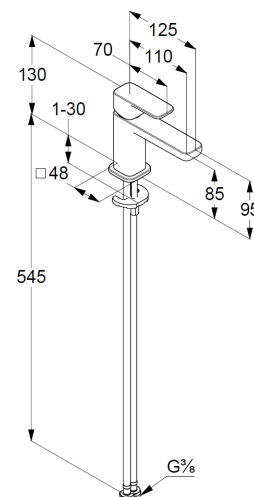

Waschtisch-Einhandmischer 85

Artikel- Nr.: 422905375

Waschtisch-Armatur

Einhebelmischer

1-Loch Montage

geschlossener Hebel, Metall

Strahlregler M18,5 PCA

Keramik-Kartusche mit Heißwasserbegrenzung

Durchflussmenge bei 3 bar 4,5 l/min.

flexible Druckschläuche G3/8 DVGW zugelassen

Schnell-Montagesystem

EU-Taxonomie: max. 6 l/min. -

wesentlicher Beitrag (SC) möglich

Produktabbildung/ Product picture

Maßzeichnung/ Dimensional drawing