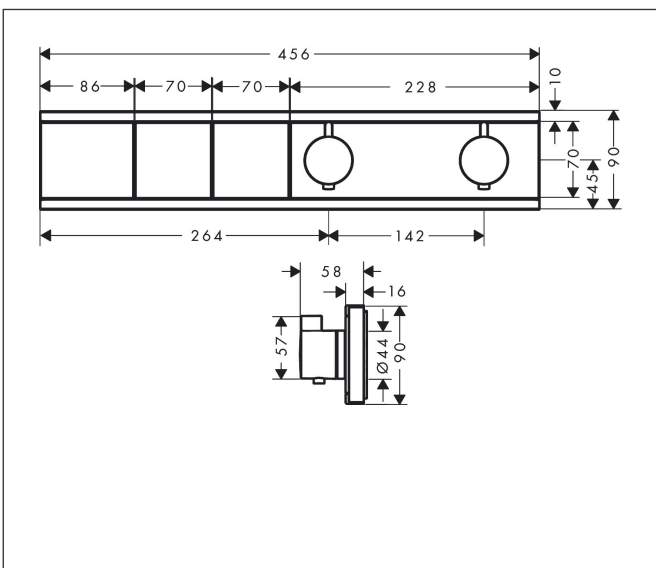

Merk hansgrohe
 Artikelnaam **RainSelect** thermostaat inbouw voor 2 functies
 Art.nr. 15380140
 Oppervlakte Brushed Bronze
 Netto prijs 2.143,52 EUR

Product foto

Kenmerken

- gelijktijdig gebruik van verschillende functies
- Select-knop aan/uit bediening voor 2 uitlaten
- afhankelijk van volumestroom en installatie ca. 50% verlaging van de doorstroom en geïntegreerde uitschakelfunctie
- thermostaatkardoes, start-/stopkraan
- maximale doorstroomhoeveelheid bij 1 bar: 7,8 l/min
- maximale doorstroomhoeveelheid bij 3 bar: 38 l/min
- doorstroom per functie: 26 l/min
- doorstroomhoeveelheid door gelijktijdig gebruik van alle functies: 38 l/min
- Veiligheidsblokkering bij 40°C
- temperatuurbegrenzing instelbaar
- aansluiting: inbouwdeel
- Thermostaat wordt geleverd met de volgende buttons: hand-douche en PowderRain

Maat tekeningen

Technologie

Merk hansgrohe
 Artikelnaam **RainSelect** thermostaat inbouw voor 2 functies
 Art.nr. 15380140
 Oppervlakte Brushed Bronze
 Netto prijs 2.143,52 EUR

Benodigde onderdelen

Product foto	Artikelnaam	Art.nr.	Prijs
	hansgrohe RainSelect inbouwdeel voor 2 functies	15310180	801,62