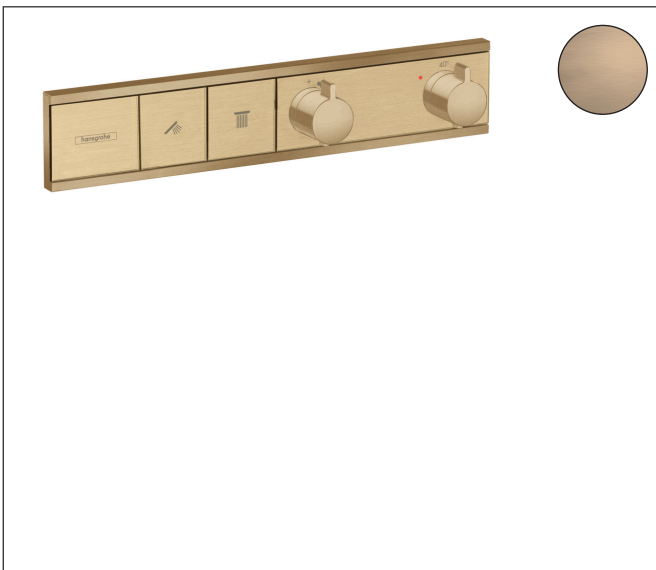

Merk hansgrohe
 Artikelnaam **RainSelect** thermostaat inbouw voor 2 functies
 Art.nr. 15380140
 Oppervlakte Brushed Bronze
 Netto prijs 2.143,52 EUR

Product foto

Kenmerken

- gelijktijdig gebruik van verschillende functies
- Select-knop aan/uit bediening voor 2 uitlaten
- afhankelijk van volumestroom en installatie ca. 50% verlaging van de doorstroom en geïntegreerde uitschakelfunctie
- thermostaatkardoes, start-/stopkraan
- maximale doorstroomhoeveelheid bij 1 bar: 7,8 l/min
- maximale doorstroomhoeveelheid bij 3 bar: 38 l/min
- doorstroom per functie: 26 l/min
- doorstroomhoeveelheid door gelijktijdig gebruik van alle functies: 38 l/min
- Veiligheidsblokkering bij 40°C
- temperatuurbegrenzing instelbaar
- aansluiting: inbouwdeel
- Thermostaat wordt geleverd met de volgende buttons: hand-douche en PowderRain

Maat tekeningen

Technologie

Merk hansgrohe
 Artikelnaam **RainSelect** thermostaat inbouw voor 2 functies
 Art.nr. 15380140
 Oppervlakte Brushed Bronze
 Netto prijs 2.143,52 EUR

Benodigde onderdelen

Product foto	Artikelnaam	Art.nr.	Prijs
	hansgrohe RainSelect inbouwdeel voor 2 functies	15310180	801,62

Merk hansgrohe
 Artikelnaam **RainSelect** thermostaat inbouw voor 2 functies
 Art.nr. 15380140
 Oppervlakte Brushed Bronze
 Netto prijs 2.143,52 EUR

Stroomschema

Merk hansgrohe
 Artikelnaam **RainSelect** thermostaat inbouw voor 2 functies
 Art.nr. 15380140
 Oppervlakte Brushed Bronze
 Netto prijs 2.143,52 EUR