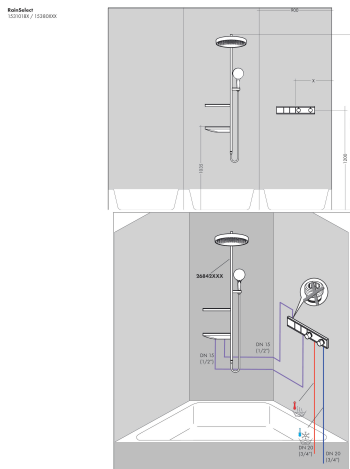

Merk hansgrohe
 Artikelnaam **RainSelect** thermostaat inbouw voor 2 functies
 Art.nr. 15380140
 Oppervlakte Brushed Bronze
 Netto prijs 2.143,52 EUR

Stroomschema

Merk hansgrohe
 Artikelnaam **RainSelect** thermostaat inbouw voor 2 functies
 Art.nr. 15380140
 Oppervlakte Brushed Bronze
 Netto prijs 2.143,52 EUR

Installatievoorbeelden

i Afmetingen kunnen variëren vanwege keramische toleranties die verband houden met het productieproces.

Merk	hansgrohe
Artikelnaam	RainSelect thermostaat inbouw voor 2 functies
Art.nr.	15380140
Oppervlakte	Brushed Bronze
Netto prijs	2.143,52 EUR