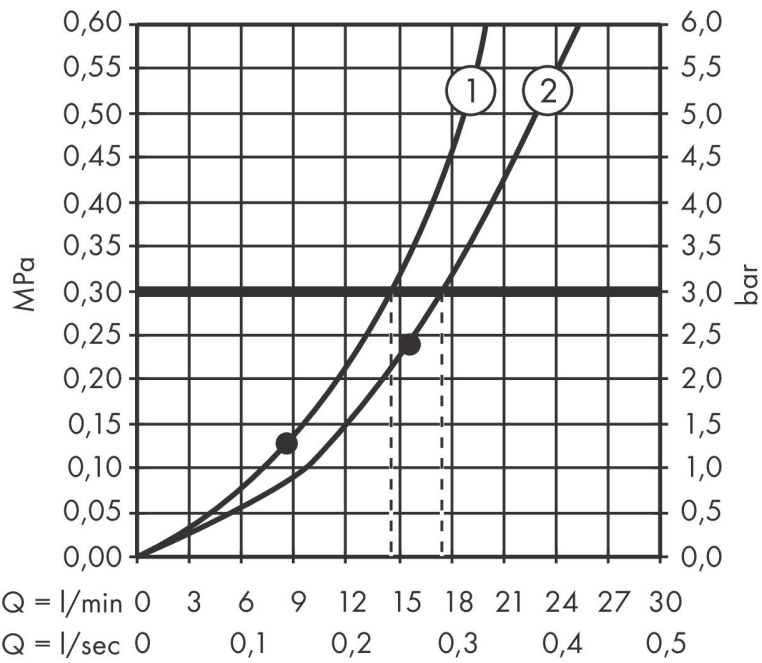

Merk hansgrohe
Artikelnaam **RainSelect** thermostaat inbouw voor 2 functies
Art.nr. 15380140
Oppervlakte Brushed Bronze
Netto prijs 2.143,52 EUR

Stroomschema