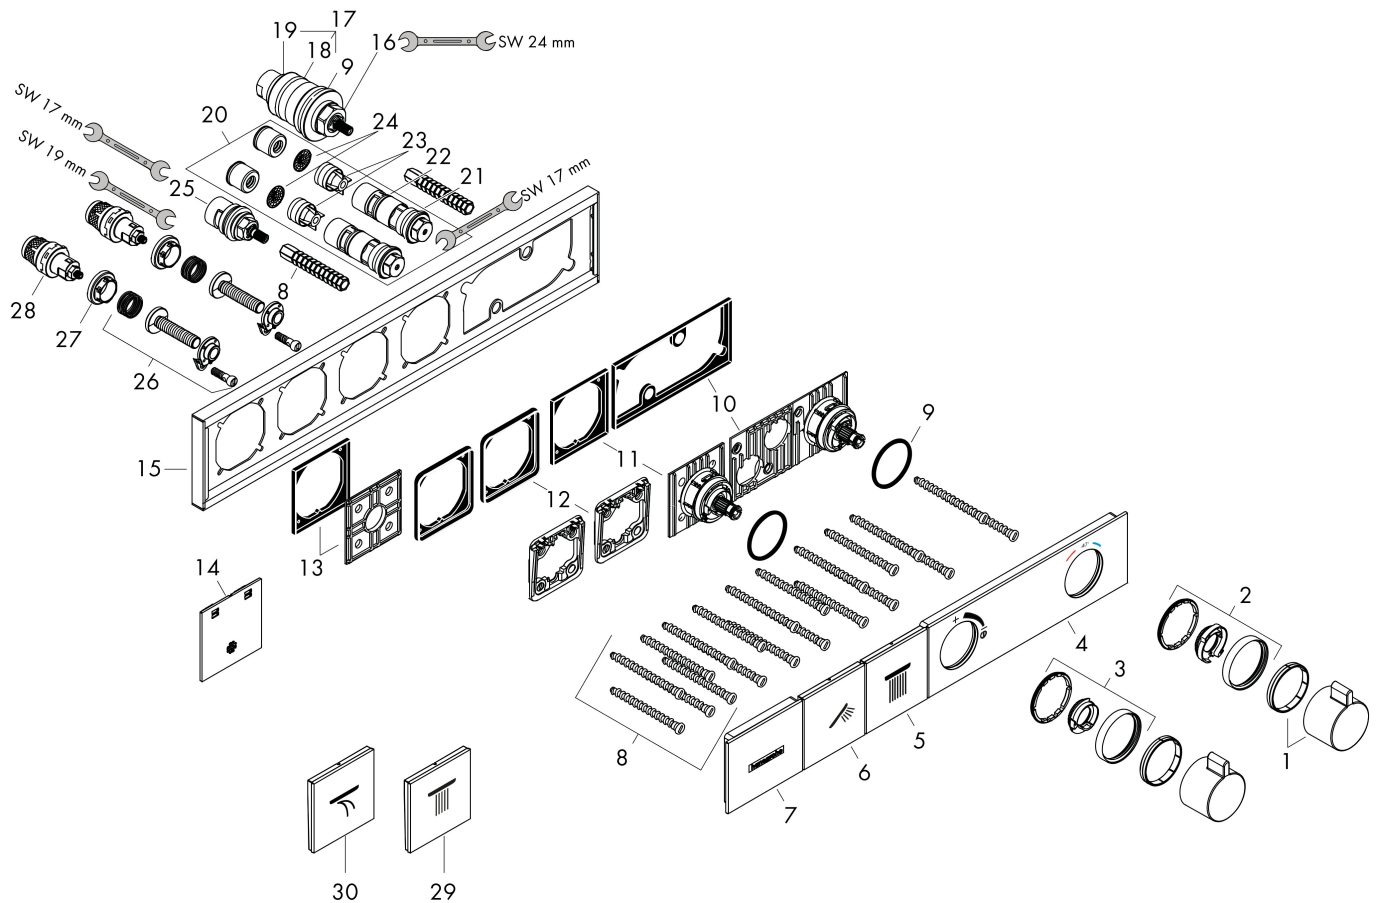

Merk	hansgrohe
Artikelnaam	RainSelect thermostaat inbouw voor 2 functies
Art.nr.	15380140
Oppervlakte	Brushed Bronze
Netto prijs	2.143,52 EUR

Explosietekening voor bouwjaar: >04/20