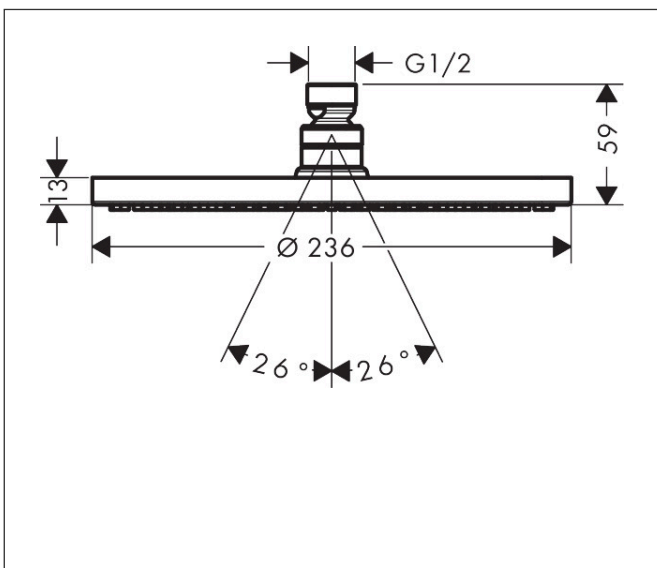

| | |
|-------------|---|
| Merk | hansgrohe |
| Artikelnaam | Raindance S hoofddouche 240 1jet PowderRain EcoSmart |
| Art.nr. | 27624140 |
| Oppervlakte | Brushed Bronze |
| Netto prijs | 659,86 EUR |

Product foto

Kenmerken

- diameter straalplaat 240 mm
- PowderRain
- FlexPower: straalnoppen passen zich automatisch aan de waterdruk aan door te openen en te sluiten
- QuickClean+: voorkom kalkaanslag dankzij de elasticiteit van de straalnoppen
- doorstroomhoeveelheid PowderRain-straal bij 3 bar: 7,5 l/min
- functie van: 5,7 l/min
- maximale doorstroomhoeveelheid bij 3 bar: 8 l/min
- hoek hoofddouche verstelbaar
- afdekplaat van metaal
- straalplaat voor reiniging afneembaar
- EcoSmart: Veel waterplezier met veel minder water
- EU taxonomie: max. 8l/min

Maat tekeningen

Technologie

Straalsoorten

Certificaat

| | |
|-------------|---|
| Merk | hansgrohe |
| Artikelnaam | Raindance S hoofddouche 240 1jet PowderRain EcoSmart |
| Art.nr. | 27624140 |
| Oppervlakte | Brushed Bronze |
| Netto prijs | 659,86 EUR |