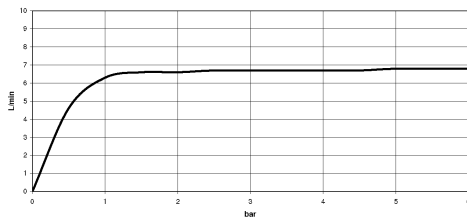

SERIENSPEZIFISCH Regenbrause mit Deckenanbindung FlowReduce 300 mm - Gold gebürstet (PVD)

SERIENSPEZIFISC  
,,

28 684 970

- Regenbrause Ø 300 mm
- Material Regenbrause: Kunststoff
- PURE RAIN, Durchfluss max. 6,8 l/min (bei 3 Bar)
- Funktion ab: 6 l/min
- mit Leerlauf-Funktion
- mit Antikalk-System

**Technische Daten:**

- Rosette Ø 60 mm
- Anschluss 1/2"

**Hinweise:**

- Dieses Produkt leistet einen Beitrag zur Erfüllung der Vorgaben von nachhaltigen Gebäudezertifizierungen, z.B. LEED®, BREEAM®, DGNB

28 684 970  
mm [inches]

**Durchflussdiagramm**

28 684 970

Ersatzteile für die  
anderen  
Oberflächenvarianten  
finden Sie hier:  
Chrom