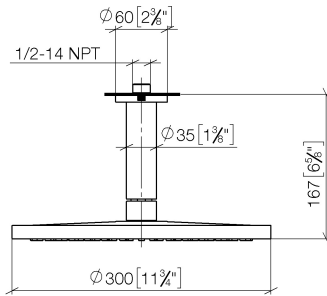

SERIENSPEZIFISCH Regenbrause mit Deckenanbindung FlowReduce 300 mm - Gold gebürstet (PVD)

SERIENSPEZIFISC  
,,

28 684 970

- Regenbrause Ø 300 mm
- Material Regenbrause: Kunststoff
- PURE RAIN, Durchfluss max. 6,8 l/min (bei 3 Bar)
- Funktion ab: 6 l/min
- mit Leerlauf-Funktion
- mit Antikalk-System

**Technische Daten:**

- Rosette Ø 60 mm
- Anschluss 1/2"

**Hinweise:**

- Dieses Produkt leistet einen Beitrag zur Erfüllung der Vorgaben von nachhaltigen Gebäudezertifizierungen, z.B. LEED®, BREEAM®, DGNB

28 684 970  
mm [inches]

**Durchflussdiagramm**

28 684 970

Ersatzteile für die  
anderen  
Oberflächenvarianten  
finden Sie hier:  
Chrom