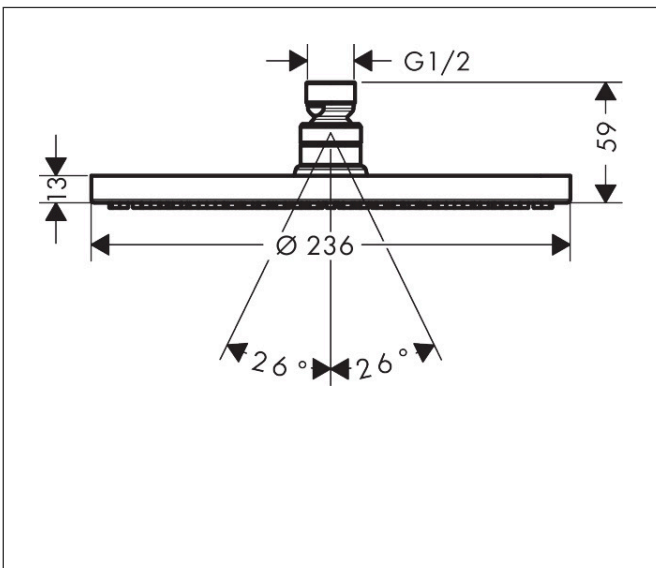

Merk	hansgrohe
Artikelnaam	Raindance S hoofdouche 240 1jet PowderRain EcoSmart
Art.nr.	27624340
Oppervlakte	Brushed Black Chrome
Netto prijs	659,86 EUR

Product foto

Kenmerken

- diameter straalplaat 240 mm
- PowderRain
- FlexPower: straalnoppen passen zich automatisch aan de waterdruk aan door te openen en te sluiten
- QuickClean+: voorkom kalkaanslag dankzij de elasticiteit van de straalnoppen
- doorstroomhoeveelheid PowderRain-straal bij 3 bar: 7,5 l/min
- functie van: 5,7 l/min
- maximale doorstroomhoeveelheid bij 3 bar: 8 l/min
- hoek hoofdouche verstelbaar
- afdekplaat van metaal
- straalplaat voor reiniging afneembaar
- EcoSmart: Veel waterplezier met veel minder water
- EU taxonomie: max. 8l/min

Maat tekeningen

Technologie

Straalsoorten

Certificaat

Merk	hansgrohe
Artikelnaam	Raindance S hoofddouche 240 1jet PowderRain EcoSmart
Art.nr.	27624340
Oppervlakte	Brushed Black Chrome
Netto prijs	659,86 EUR

Benodigde onderdelen (naar keuze)

Product foto	Artikelnaam	Art.nr.	Prijs
	hansgrohe douche-arm 389 mm	27413340	166,12
	hansgrohe plafondbevestiging S 100 mm	27393340	111,41
	hansgrohe plafondbevestiging S 300 mm	27389340	159,10

Merk hansgrohe
 Artikelnaam **Raindance S** hoofddouche 240 1jet PowderRain EcoSmart
 Art.nr. 27624340
 Oppervlakte Brushed Black Chrome
 Netto prijs 659,86 EUR

Stroomschema