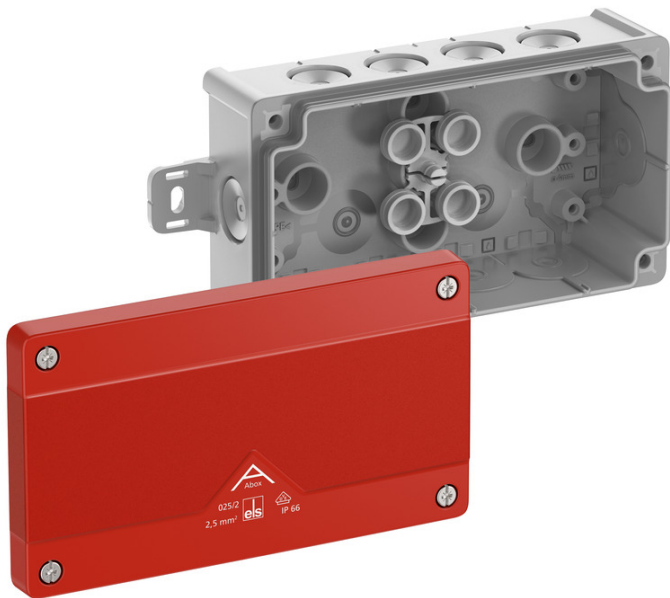

Aftakdoos

Abox 025/2 AB-L/SB

Abox 025/2 AB-L/SB

Aftakdoos

Artikelnummer: 80270301

Afmetingen: 152 x 87 x 52 mm

Aftakdoos, met beschermingsgraad IP66, nominale doorsnede 2,5 mm², gecertificeerd conform VDE (DIN EN 60670-1/-22 (VDE 0606-1/-22)), DLG (ammoniakbestendigheid), zelfdichtende, zachte membraaninvoeringen, M20, afdichtingsbereik 4 - 16 mm, (2 achter, 10 zijkant), buitenliggende bevestigingsogen, voor standaard binneninstallaties en beschermde buiteninstallaties

grijs, Ui=1000 V AC, met rood deksel, zonder klemmen, voor markering van noodverlichtings installaties

Technische gegevens

Elektrische eigenschappen

Doorslagspanning AC:	1000 V
Doorslagspanning DC:	1000 V
Max. aderdoorsnede:	2,5 mm ²
Beschermingsklasse:	II
Beschermingsgraad:	IP66
Klemtype:	zonder

Kleuren

Kleur onderbak:	grijs
Kleur deksel:	rood

Afmetingen

Breedte:	152 mm
Lengte:	87 mm
Hoogte:	52 mm
Inwendige lengte:	75 mm
Inwendige breedte:	140 mm
Inwendige hoogte:	36 mm
Gewicht:	0.16 kg

Materiaal eigenschappen

uv-bestendig:	ja
halogeenvrij:	ja
Ontvlambaarheidsklasse volgens UL94:	HB
Gloeidraadbestendigheid:	750 °C (EN 60695-2-11)

Mechanische eigenschappen

Voor afdichtbereik min.:	4 mm
Voor afdichtbereik max.:	16 mm
Slagvastheid:	IK07