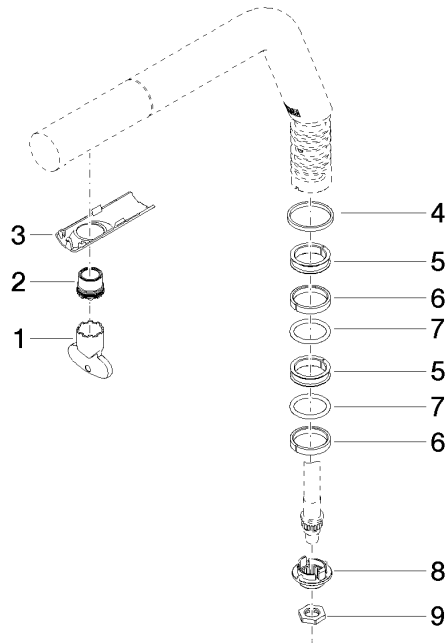

Auslauf - Platin

90 28 22 259 01

Auslauf - Platin

90 28 22 259 01

Auslauf - Platin

90 28 22 259 01

Auslauf - Platin

90 28 22 259 01

Produktversion bis 10/27/2020

Produktversion ab 10/27/2020

Auslauf - Platin

90 28 22 259 01

Ersatzteilstückliste

Produktversion bis 10/27/2020

Produktversion ab 10/27/2020

Nr.	Artikelnummer	Benennung	Verbaumenge	Lieferzeit
	90 30 09 028 00 90	Montageschlüssel -	12	2