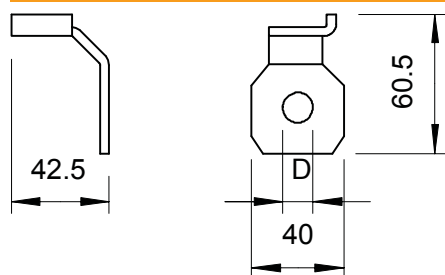

Technisch specificatieblad

Aansluitstrip voor Parex-scheidingsvonkbrug

Artikelnr. 5240328

Aansluitflens voor montage van de OBO-Parex-scheidingsvonkbrug 480 op isolatieflenzen.

| | |
|-----------|--------------|
| St | Staal |
| F | vuurverzinkt |

Stamgegevens

| | |
|-------------------------------|------------------|
| Bestelnr. | 5240328 |
| Type | 485 M12 |
| Omschrijving 1 | Aansluitlas |
| Omschrijving 2 | voor Parex |
| Dimensie | Ø13mm |
| Materiaal | staal |
| Materiaal-afk. | St |
| Oppervlak | vuurverzinkt |
| Oppervlak volgens DIN | DIN 267, Teil 10 |
| Oppervlak afk. | F |
| Kleinste verkoop-eenheid (VG) | 2 Stuk |
| Gewicht | 8,10 kg/100 st. |

Technische gegevens

| | |
|-----------------|------------------|
| Uitvoering | voor M12 schroef |
| Boringsdiameter | 13,00 mm |