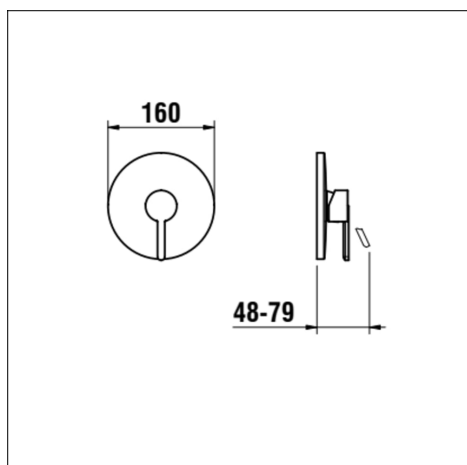

LUA

Mitigeur de douche encastré, set L20 complet corps encastré et set de décor

Commodity Code/Import Code Number for Foreign Trad : 84818019

Débit (l/min - 3 bars) : 13

Lieux d'installation : Douche

Poids net / kg : 1,07

Type d'installation : Encastré

Type de cartouche : Céramique

Type de robinetterie : Mitigeur

DESSINS TECHNIQUES

LUA

Un langage conceptuel réduit à l'essentiel. Des formes géométriques épurées réunies dans une forme cohérente. Il en résulte une gamme de produits polyvalents pour la salle de bains qui se prête aussi bien à l'architecture privée que publique. Avec LUAS, Toan Nguyen est parvenu à créer un produit de plus qui unifie à long terme la culture de la salle de bains élégante. La collection de robinetterie conçue avec la même exigence, les baignoires aux formes parfaites et la vaste gamme de meubles LANI complètent LUA afin de constituer une véritable solution globale de salle de bains.