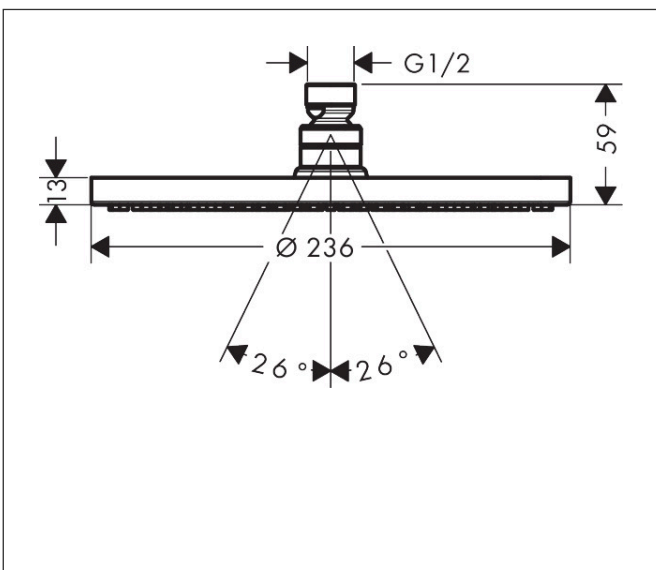

Merk	hansgrohe
Artikelnaam	Raindance S hoofdouche 240 1jet PowderRain EcoSmart
Art.nr.	27624670
Oppervlakte	mat zwart
Netto prijs	620,57 EUR

Product foto

Kenmerken

- diameter straalplaat 240 mm
- PowderRain
- FlexPower: straalnoppen passen zich automatisch aan de waterdruk aan door te openen en te sluiten
- QuickClean+: voorkom kalkaanslag dankzij de elasticiteit van de straalnoppen
- doorstroomhoeveelheid PowderRain-straal bij 3 bar: 7,5 l/min
- functie van: 5,7 l/min
- maximale doorstroomhoeveelheid bij 3 bar: 8 l/min
- hoek hoofdouche verstelbaar
- afdekplaat van metaal
- straalplaat voor reiniging afneembaar
- EcoSmart: Veel waterplezier met veel minder water
- EU taxonomie: max. 8l/min

Maat tekeningen

Technologie

Straalsoorten

Certificaat

Merk	hansgrohe
Artikelnaam	Raindance S hoofddouche 240 1jet PowderRain EcoSmart
Art.nr.	27624670
Oppervlakte	mat zwart
Netto prijs	620,57 EUR

Benodigde onderdelen (naar keuze)

Product foto	Artikelnaam	Art.nr.	Prijs
	hansgrohe douche-arm 389 mm	27413670	154,88
	hansgrohe plafondbevestiging S 100 mm	27393670	103,91
	hansgrohe plafondbevestiging S 300 mm	27389670	148,72

Merk hansgrohe
 Artikelnaam **Raindance S** hoofddouche 240 1jet PowderRain EcoSmart
 Art.nr. 27624670
 Oppervlakte mat zwart
 Netto prijs 620,57 EUR