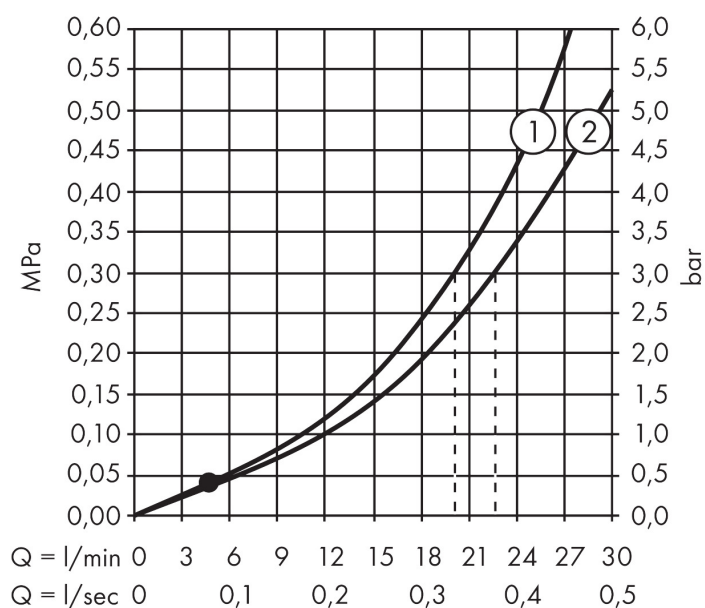

Merk: AXOR
Artikelnaam: **AXOR Citterio** 3-gats badmengkraan afbouwdeel wandmontage met kruisgreep en rozetten
Art.nr.: 39447000
Oppervlakte: chroom
Netto prijs: 1.353,00 EUR

Stroomschema