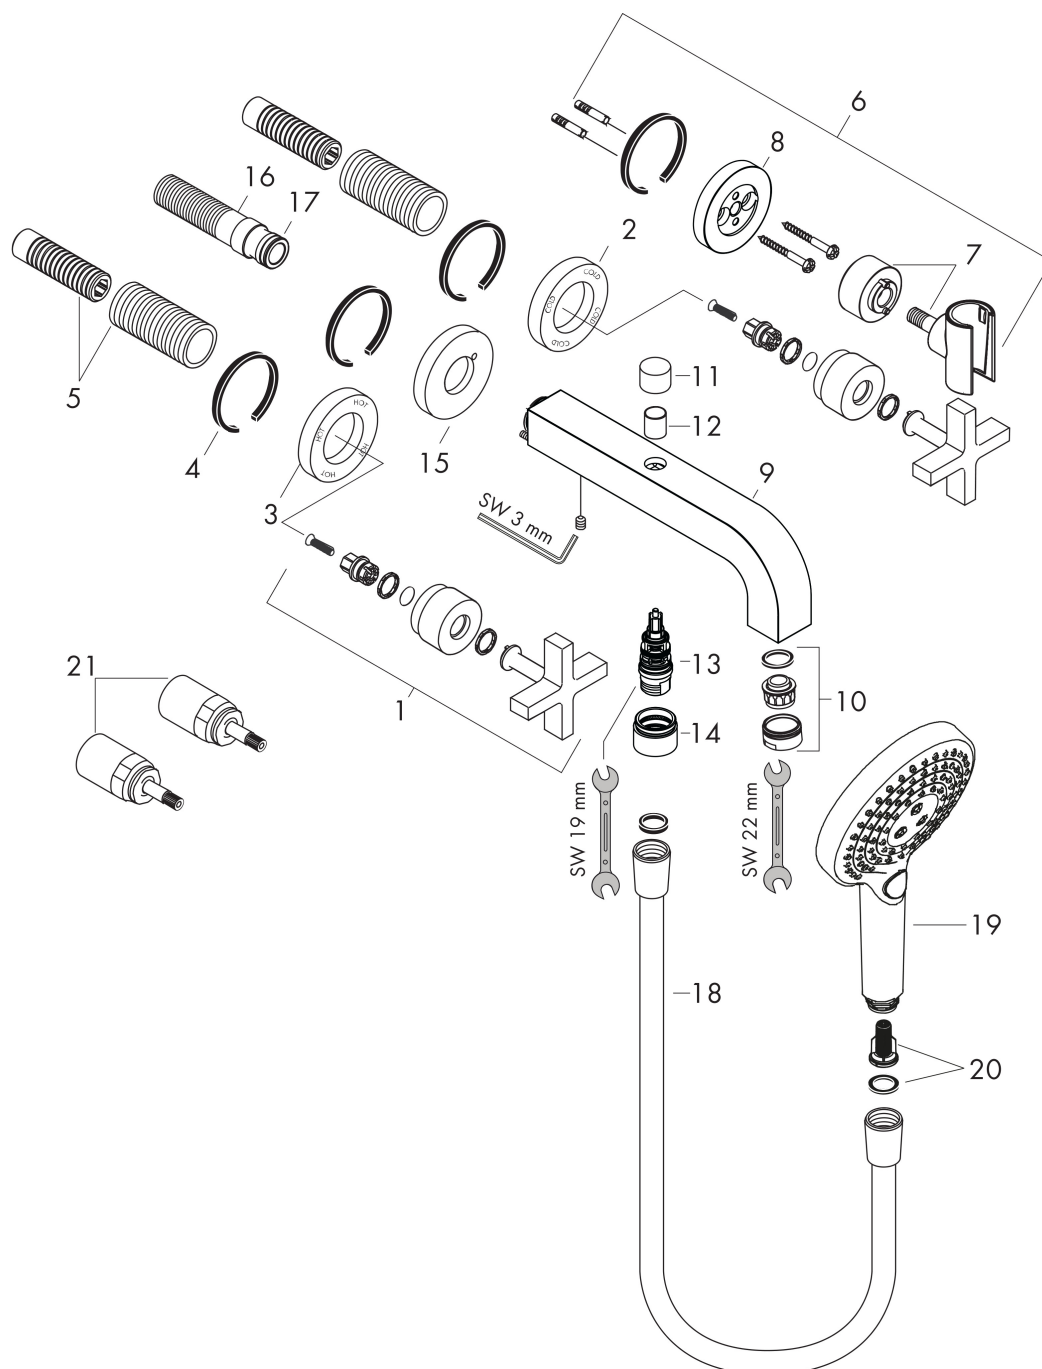

Product foto	Artikelnaam	Art.nr.	Prijs
	AXOR Inbouwdeel 3-gats wastafelkraan wandmontage	10303180	290,27

Merk: AXOR
 Artikelnaam: **AXOR Citterio** 3-gats badmengkraan afbouwdeel wandmontage met kruisgreep en rozetten
 Art.nr.: 39447000
 Oppervlakte: chroom
 Netto prijs: 1.353,00 EUR

Stroomschema

Merk	AXOR
Artikelnaam	AXOR Citterio 3-gats badmengkraan afbouwdeel wandmontage met kruisgreep en rozetten
Art.nr.	39447000
Oppervlakte	chrom
Netto prijs	1.353,00 EUR

Explosietekening voor bouwjaar: >05/20

Merk	AXOR
Artikelnaam	AXOR Citterio 3-gats badmengkraan afbouwdeel wandmontage met kruisgreep en rozetten
Art.nr.	39447000
Oppervlakte	chrom
Netto prijs	1.353,00 EUR

Onderdelen voor bouwjaar: >05/20

Pos	Beschrijving	Art.nr.	Prijs
1	greep	39295000	91,50
2	rozet coud	96754000	52,00
3	rozet warm	96755000	52,00
4	dichting	97530000	4,80
5	draadeind set	96392000	25,70
6	douchehouder	39525000	130,57
7	douchehouder compl.	97705000	78,40
8	rozet	97716000	64,30
9	uitloop compl.	97704000	300,40
10	perlator M24x1 (25 l/min)	13956000	7,70
11	trekknop	96466000	12,70
12	huls	97738000	4,80
13	omstelling compl.	94077000	32,70
14	huls	92856000	12,70
15	rozet voor uitloop	96756000	52,00
16	aansluiting G½	97228000	40,60
17	O-ring 16x2,5	98134000	3,00
18	doucheslang 1,25 m	28622000	37,73
19	Handdouche	26050000	130,28
20	filter	97708000	4,80
21	verlengset 25 mm	96259000	64,30
a	Inbouwdelen	10303180	290,27
b	verlengset 25 mm	95413000	64,30
c	dichtmanchet	96383000	40,48
d	houder voor omstelling	97211000	3,00