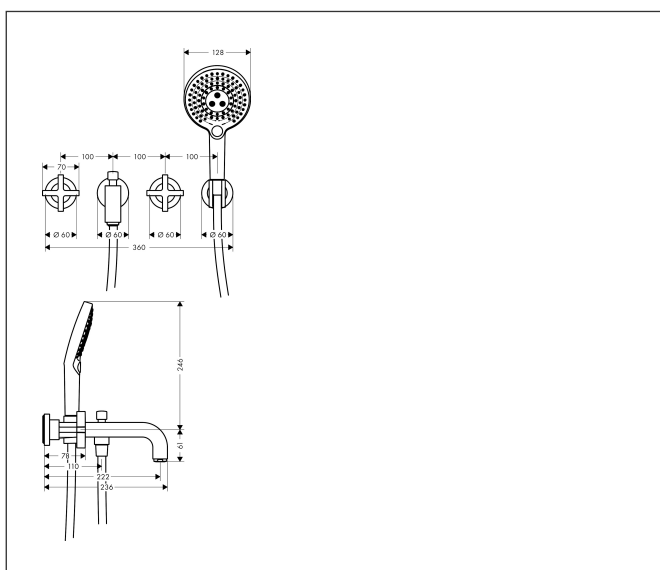

Merk	AXOR
Artikelnaam	AXOR Citterio 3-gats badmengkraan afbouwdeel wandmontage met kruisgreep en rozetten
Art.nr.	39447000
Oppervlakte	chrom
Netto prijs	1.353,00 EUR

Product foto

Maat tekeningen

Kenmerken

- voorsprong uitloop 222 mm
- straalsoort mengkraan: normale straal
- straalsoort handdouche: Rain, RainAir volle zachte regenstraal, WhirlAir
- maximale doorstroomhoeveelheid bij 3 bar: 22,5 l/min
- keramische kranen warm/koud 90°
- omstelling met automatische reset
- aansluiting: inbouwdeel
- wandmontage
- geen extra onderhoudsopening nodig

Technologie

Straalsoorten

Merk	AXOR
Artikelnaam	AXOR Citterio 3-gats badmengkraan afbouwdeel wandmontage met kruisgreep en rozetten
Art.nr.	39447000
Oppervlakte	chrom
Netto prijs	1.353,00 EUR

Benodigde onderdelen