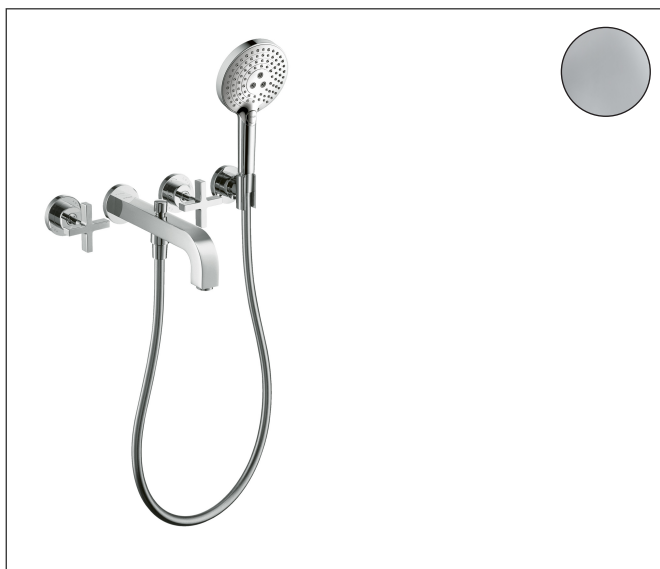

Merk	AXOR
Artikelnaam	AXOR Citterio 3-gats badmengkraan afbouwdeel wandmontage met kruisgreep en rozetten
Art.nr.	39447000
Oppervlakte	chrom
Netto prijs	1.353,00 EUR

Product foto

Maat tekeningen

Kenmerken

- voorsprong uitloop 222 mm
- straalsoort mengkraan: normale straal
- straalsoort handdouche: Rain, RainAir volle zachte regenstraal, WhirlAir
- maximale doorstroomhoeveelheid bij 3 bar: 22,5 l/min
- keramische kranen warm/koud 90°
- omstelling met automatische reset
- aansluiting: inbouwdeel
- wandmontage
- geen extra onderhoudsopening nodig

Technologie

Straalsoorten

Merk	AXOR
Artikelnaam	AXOR Citterio 3-gats badmengkraan afbouwdeel wandmontage met kruisgreep en rozetten
Art.nr.	39447000
Oppervlakte	chrom
Netto prijs	1.353,00 EUR

Benodigde onderdelen

Product foto	Artikelnaam	Art.nr.	Prijs
	AXOR Inbouwdeel 3-gats wastafelkraan wandmontage	10303180	290,27

Merk: AXOR
 Artikelnaam: **AXOR Citterio** 3-gats badmengkraan afbouwdeel wandmontage met kruisgreep en rozetten
 Art.nr.: 39447000
 Oppervlakte: chroom
 Netto prijs: 1.353,00 EUR