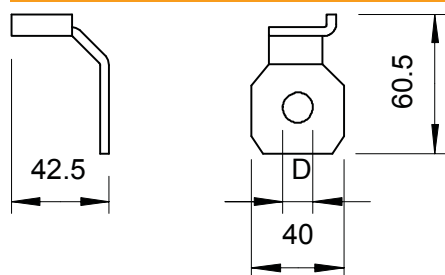

Technisch specificatieblad

Aansluitstrip voor Parex-scheidingsvonkbrug

Artikelnr. 5240301

Aansluitflens voor montage van de OBO-Parex-scheidingsvonkbrug 480 op isolatieflenzen.

St	Staal
F	vuurverzinkt

Stamgegevens

Bestelnr.	5240301
Type	485 M10
Omschrijving 1	Aansluitlas
Omschrijving 2	voor Parex
Dimensie	Ø11 mm
Materiaal	staal
Materiaal-afk.	St
Oppervlak	vuurverzinkt
Oppervlak volgens DIN	DIN 267, Teil 10
Oppervlak afk.	F
Kleinste verkoop-eenheid (VG)	2 Stuk
Gewicht	8,30 kg/100 st.

Technische gegevens

Uitvoering	Voor schroef M10
Boringsdiameter	11,00 mm