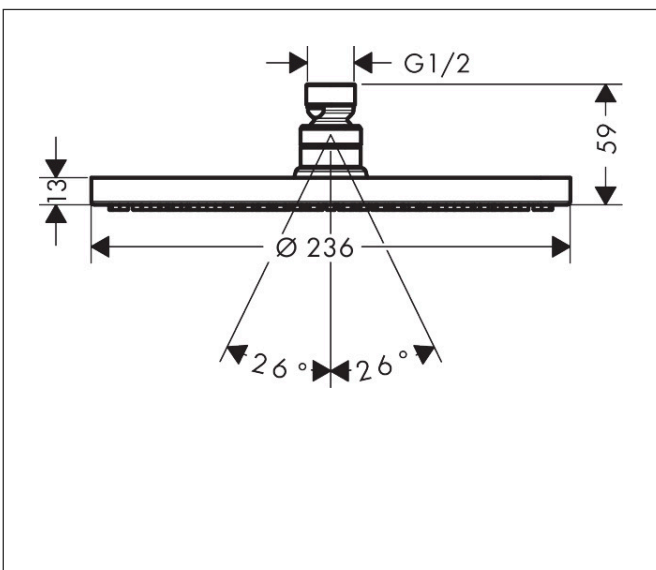

Merk	hansgrohe
Artikelnaam	<b>Raindance S</b> hoofddouche 240 1jet PowderRain EcoSmart
Art.nr.	27624700
Oppervlakte	mat wit
Netto prijs	620,57 EUR

## Maat tekeningen

## Kenmerken

- diameter straalplaat 240 mm
- PowderRain
- FlexPower: straalnoppen passen zich automatisch aan de waterdruk aan door te openen en te sluiten
- QuickClean+: voorkom kalkaanslag dankzij de elasticiteit van de straalnoppen
- doorstroomhoeveelheid PowderRain-straal bij 3 bar: 7,5 l/min
- functie van: 5,7 l/min
- maximale doorstroomhoeveelheid bij 3 bar: 8 l/min
- hoek hoofddouche verstelbaar
- afdekplaat van metaal
- straalplaat voor reiniging afneembaar
- EcoSmart: Veel waterplezier met veel minder water
- EU taxonomie: max. 8l/min