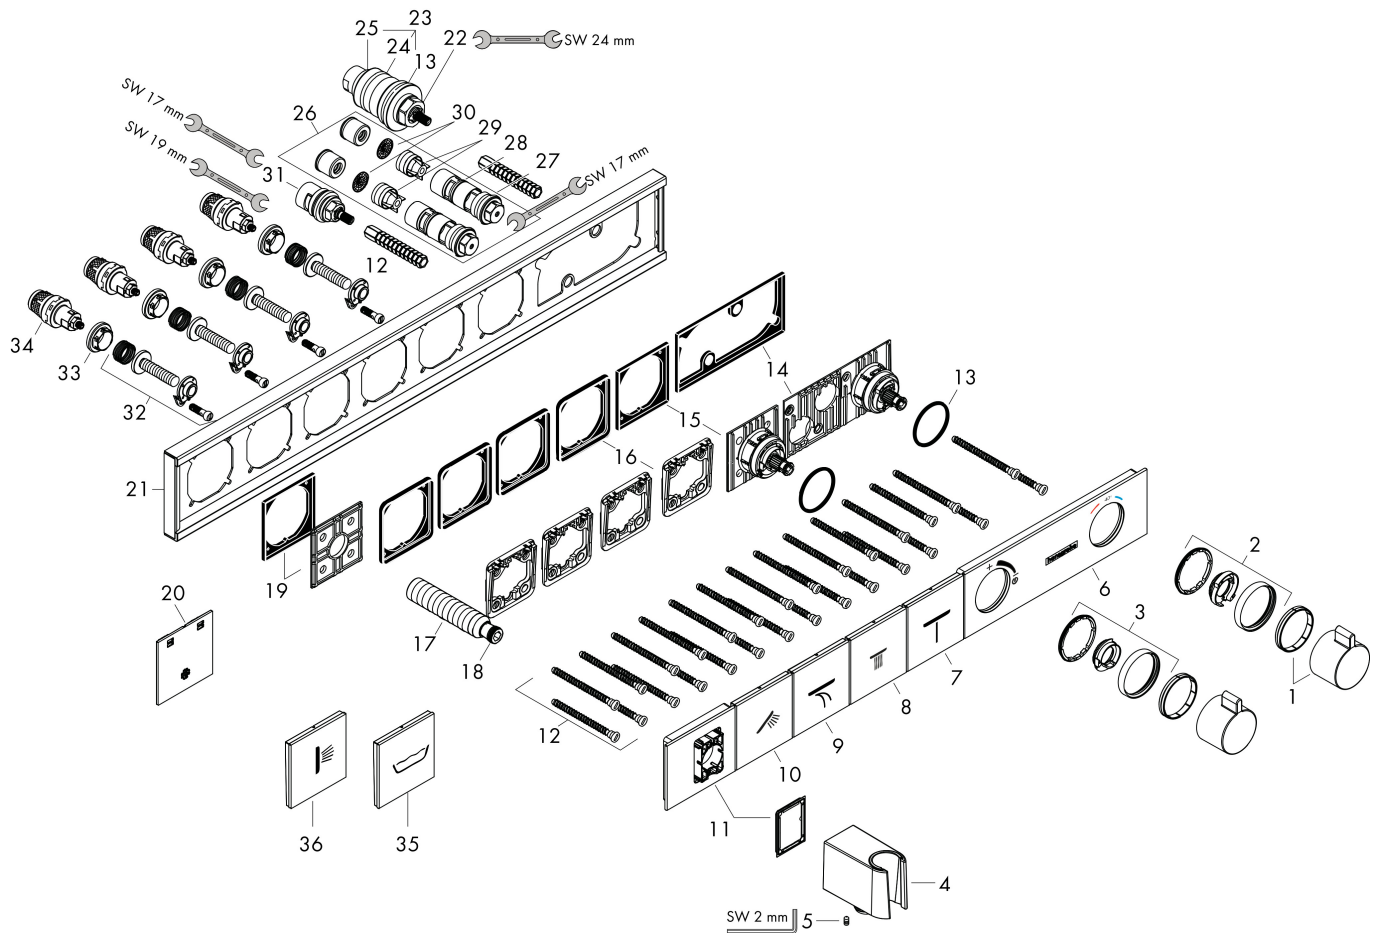

Merk hansgrohe
Artikelnaam **RainSelect** thermostaat afbouwdeel voor 4 functies
Art.nr. 15357400
Oppervlakte wit/chroom
Netto prijs 2.127,51 EUR

Benodigde onderdelen

Product foto	Artikelnaam	Art.nr.	Prijs
	hansgrohe RainSelect inbouwdeel voor 4 functies	15312180	1.068,88

Merk hansgrohe
 Artikelnaam **RainSelect** thermostaat afbouwdeel voor 4 functies
 Art.nr. 15357400
 Oppervlakte wit/chroom
 Netto prijs 2.127,51 EUR

Explosietekening voor bouwjaar: >11/22

Merk hansgrohe
 Artikelnaam **RainSelect** thermostaat afbouwdeel voor 4 functies
 Art.nr. 15357400
 Oppervlakte wit/chroom
 Netto prijs 2.127,51 EUR

Onderdelen voor bouwjaar: >11/22

Pos	Beschrijving	Art.nr.	Prijs
1	thermostaatgreep	92215000	52,00
2	aanslagring	93112000	25,70
3	aanslagring	93113000	25,70
4	douchehouder compl.	94695000	64,30
5	inbusschroef M4x8	97669000	3,00
6	afdekkap	93105450	147,60
7	symbool Mono	93306450	64,30
8	symbool Hoofdouche Rain groot	93107450	64,30
9	symbool Watervalstraal	93305450	64,30
10	symbool Handdouche	93106450	64,30
11	afdekkap	93108450	91,50
12	bevestigingsmateriaal	93102000	20,40
13	O-ring 38x2,5	98198000	4,80
14	greepadapter	93109000	20,40
15	greepadapter	93315000	40,60
16	wandhouder	93111000	10,40
17	aansluiting G½	93830000	40,60
18	O-ring 11x2	98127000	3,00
19	wandhouder	93314000	20,40
20	montagehulp	93417000	4,80
21	rozet	93317000	365,40
22	temperatuur regeleenheid	96633000	113,70
23	dichtingsset	96636000	40,60
24	O-ring 34x2	98383000	4,80
25	O-ring 26x2	98147000	3,00
26	service eenheid	93406000	78,40
27	O-ring 20x2	98165000	3,00
28	O-ring 20x1,5	98197000	3,00
29	terugslagklep	96655000	10,40
30	zeef	97367000	7,70
31	bovendeel	98536000	64,30
32	Select-Adapter	93103000	20,40
33	moer	98368000	10,40
34	bovendeel	95758000	91,50