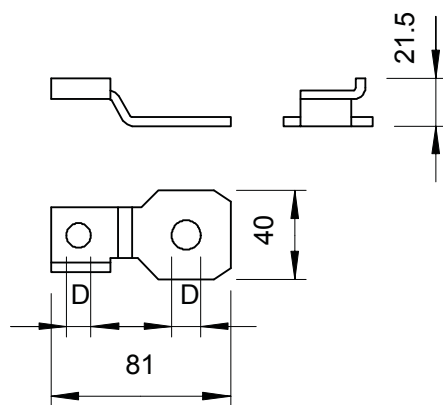

## Aansluitstrip voor Parex-scheidingsvonkbrug

Artikelnr. 5240255

Aansluitflens voor montage van de OBO-Parex-scheidingsvonkbrug 480 op isolatieflenzen.

St	Staal
F	vuurverzinkt

### Stamgegevens

Bestelnr.	5240255
Type	484 M24
Omschrijving 1	Aansluitflans
Omschrijving 2	voor Parex
Dimensie	Ø25mm
Materiaal	staal
Materiaal-afk.	St
Oppervlak	vuurverzinkt
Oppervlak volgens DIN	DIN 267, Teil 10
Oppervlak afk.	F
Kleinste verkoop-eenheid (VG)	2 Stuk
Gewicht	6,80 kg/100 st.

### Technische gegevens

Uitvoering	voor M24 schroef
Boringsdiameter	25,00 mm