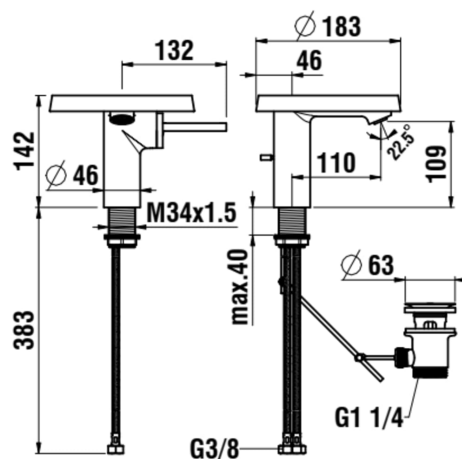

DESSINS TECHNIQUES