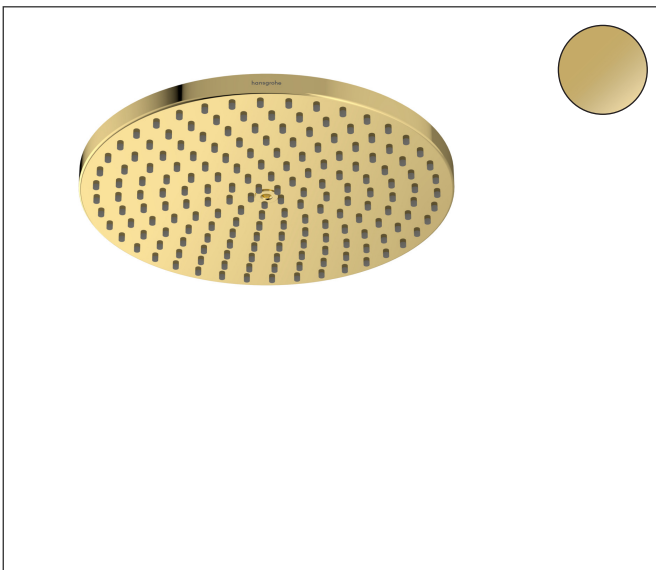

Merk	hansgrohe
Artikelnaam	Raindance S hoofddouche 240 1jet PowderRain EcoSmart
Art.nr.	27624990
Oppervlakte	Polished Gold Optic
Netto prijs	659,86 EUR

Product foto

Maat tekeningen

Kenmerken

- diameter straalplaat 240 mm
- PowderRain
- FlexPower: straalnoppen passen zich automatisch aan de waterdruk aan door te openen en te sluiten
- QuickClean+: voorkom kalkaanslag dankzij de elasticiteit van de straalnoppen
- doorstroomhoeveelheid PowderRain-straal bij 3 bar: 7,5 l/min
- functie van: 5,7 l/min
- maximale doorstroomhoeveelheid bij 3 bar: 8 l/min
- hoek hoofddouche verstelbaar
- afdekplaat van metaal
- straalplaat voor reiniging afneembaar
- EcoSmart: Veel waterplezier met veel minder water
- EU taxonomie: max. 8l/min

Technologie

Straalsoorten

Certificaat

Merk hansgrohe
 Artikelnaam **Raindance S** hoofddouche 240 1jet PowderRain EcoSmart
 Art.nr. 27624990
 Oppervlakte Polished Gold Optic
 Netto prijs 659,86 EUR

Benodigde onderdelen (naar keuze)

Product foto	Artikelnaam	Art.nr.	Prijs
	hansgrohe plafondbevestiging S 100 mm	27393990	111,41
	hansgrohe plafondbevestiging S 300 mm	27389990	159,10

Merk hansgrohe
 Artikelnaam **Raindance S** hoofddouche 240 1jet PowderRain EcoSmart
 Art.nr. 27624990
 Oppervlakte Polished Gold Optic
 Netto prijs 659,86 EUR