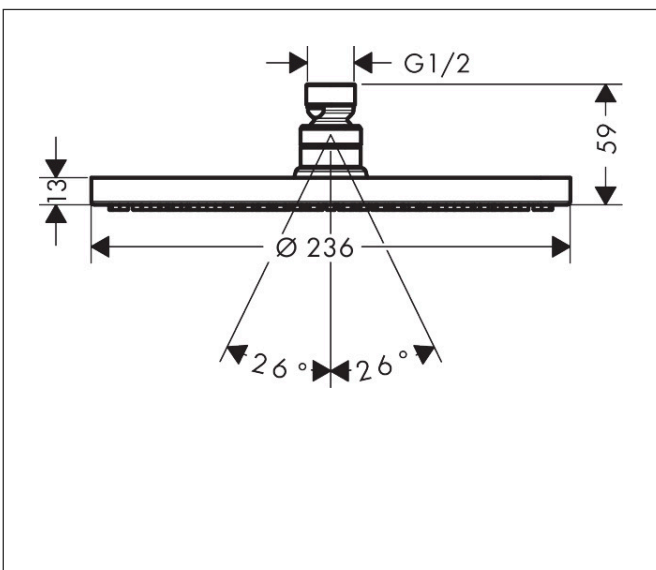

Merk	hansgrohe
Artikelnaam	Raindance S hoofddouche 240 1jet PowderRain EcoSmart
Art.nr.	27624990
Oppervlakte	Polished Gold Optic
Netto prijs	659,86 EUR

Product foto

Maat tekeningen

Kenmerken

- diameter straalplaat 240 mm
- PowderRain
- FlexPower: straalnoppen passen zich automatisch aan de waterdruk aan door te openen en te sluiten
- QuickClean+: voorkom kalkaanslag dankzij de elasticiteit van de straalnoppen
- doorstroomhoeveelheid PowderRain-straal bij 3 bar: 7,5 l/min
- functie van: 5,7 l/min
- maximale doorstroomhoeveelheid bij 3 bar: 8 l/min
- hoek hoofddouche verstelbaar
- afdekplaat van metaal
- straalplaat voor reiniging afneembaar
- EcoSmart: Veel waterplezier met veel minder water
- EU taxonomie: max. 8l/min

Technologie

Straalsoorten

Certificaat

Merk hansgrohe
 Artikelnaam **Raindance S** hoofddouche 240 1jet PowderRain EcoSmart
 Art.nr. 27624990
 Oppervlakte Polished Gold Optic
 Netto prijs 659,86 EUR

Benodigde onderdelen (naar keuze)

Product foto	Artikelnaam	Art.nr.	Prijs
	hansgrohe plafondbevestiging S 100 mm	27393990	111,41
	hansgrohe plafondbevestiging S 300 mm	27389990	159,10

Merk hansgrohe
 Artikelnaam **Raindance S** hoofddouche 240 1jet PowderRain EcoSmart
 Art.nr. 27624990
 Oppervlakte Polished Gold Optic
 Netto prijs 659,86 EUR