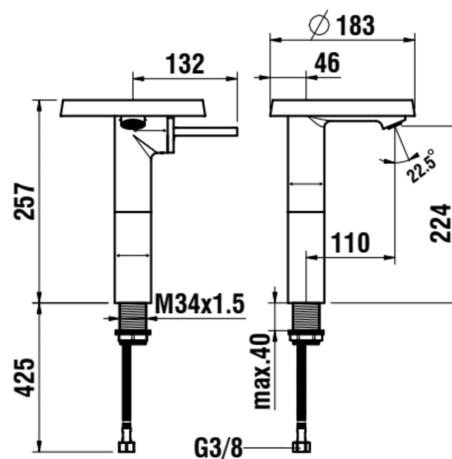

## KARTELL LAUFEN

Mitigeur de lavabo réhaussé, saillie 110 mm, goulot fixe, sans vidage, avec disc receveur transparent cristal (receveur disponible en 7 couleurs complémentaires), chromé

Bec fixe

Cartouche de joystick

Lieux d'installation : Lavabo

Niveau acoustique (dB) : Groupe 1 (jusqu'à 20 dB)

Poids net / kg : 2,81

Position du bec : Supérieur

Type d'aérateur : Honeycomb PCA

Type d'installation : Sur plan

Type de cartouche : Céramique

## DESSINS TECHNIQUES

COMPATIBLE AVEC

Receveur Disc Ø 185 mm

**H398335...0011**

Receveur 'disc' pour  
mitigeur de bain sur  
colonne, Ø 275 mm,  
plastique

**H398335...0021**