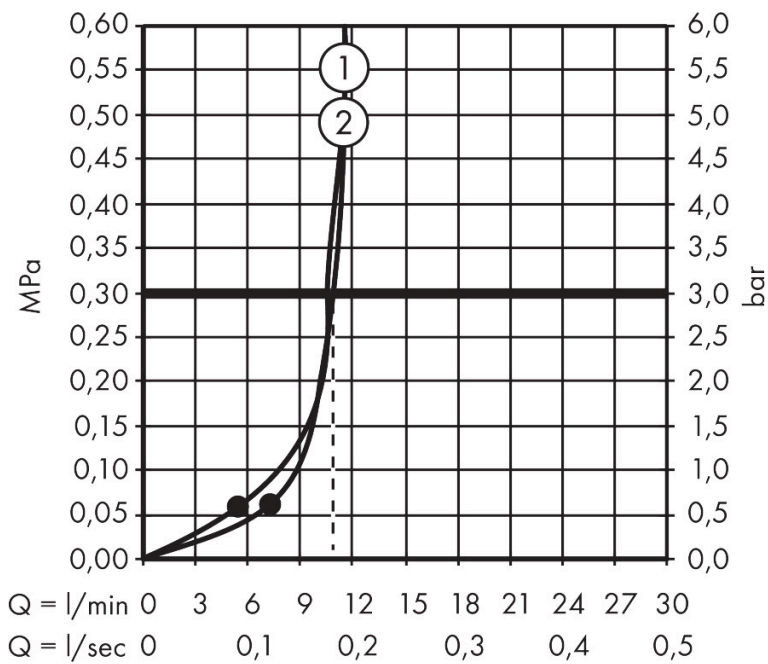

Merk hansgrohe
 Artikelnaam **Raindance Alive S** hoofddouche 300 1jet
 Art.nr. 24520000
 Oppervlakte chroom
 Netto prijs 456,14 EUR

Product foto

Maat tekeningen

Kenmerken

- diameter straalplaat 300 mm
- RainAir of PowderRain
- Schakelaar straalsoort: maakt het mogelijk om de straalsoort te veranderen, zelfs na montage, RainAir (vooraf ingesteld), wijziging naar PowderRain kan bij de montage worden geselecteerd of later eenvoudig worden gewijzigd
- doorstroomregelaar: 12 l/min (met mogelijke toleranties $\pm 10\%$)
- doorstroomhoeveelheid PowderRain-straal bij 3 bar: 11 l/min
- functie van: 5,4 l/min
- maximale doorstroomhoeveelheid bij 3 bar: 11 l/min
- DropGuard vermindert het nadruppelen nadat de douche is gestopt tot slechts enkele seconden.
- hoek hoofddouche verstelbaar
- afdekplaat van geanodiseerd aluminium
- designafdekking is eenvoudig zonder gereedschap afneembaar voor reiniging
- oppervlak designafdekking: grafiet
- designafdekking verbergt de straalnoppen
- vlak, minimalistisch ontwerp

Technologie

Straalsoorten

Certificaat

Merk	hansgrohe
Artikelnaam	Raindance Alive S hoofddouche 300 1jet
Art.nr.	24520000
Oppervlakte	chrom
Netto prijs	456,14 EUR

Benodigde onderdelen (naar keuze)

Product foto	Artikelnaam	Art.nr.	Prijs
	hansgrohe douchearm E 39 cm	24337000	151,56
	hansgrohe plafondaansluiting E 10 cm	24338000	120,13
	hansgrohe plafondaansluiting E 30 cm	24339000	145,93

Merk hansgrohe
 Artikelnaam **Raindance Alive S** hoofddouche 300 1jet
 Art.nr. 24520000
 Oppervlakte chroom
 Netto prijs 456,14 EUR

Stroomschema

- 1 RainAir volle zachte regenstraal
- 2 PowderRain

De verbruikswaarden werden in overeenstemming met de praktijk met de bijbehorende armaturen (thermostaat/mengkraan/inbouwventiel) gemeten.