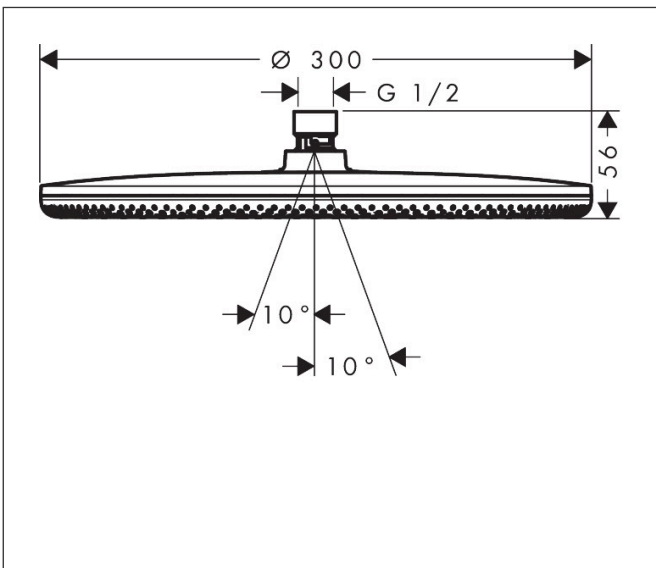

Merk hansgrohe
 Artikelnaam **Raindance Alive S** hoofddouche 300 1jet
 Art.nr. 24520000
 Oppervlakte chroom
 Netto prijs 456,14 EUR

Product foto

Maat tekeningen

Kenmerken

- diameter straalplaat 300 mm
- RainAir of PowderRain
- Schakelaar straalsoort: maakt het mogelijk om de straalsoort te veranderen, zelfs na montage, RainAir (vooraf ingesteld), wijziging naar PowderRain kan bij de montage worden geselecteerd of later eenvoudig worden gewijzigd
- doorstroomregelaar: 12 l/min (met mogelijke toleranties $\pm 10\%$)
- doorstroomhoeveelheid PowderRain-straal bij 3 bar: 11 l/min
- functie van: 5,4 l/min
- maximale doorstroomhoeveelheid bij 3 bar: 11 l/min
- DropGuard vermindert het nadruppelen nadat de douche is gestopt tot slechts enkele seconden.
- hoek hoofddouche verstelbaar
- afdekplaat van geanodiseerd aluminium
- designafdekking is eenvoudig zonder gereedschap afneembaar voor reiniging
- oppervlak designafdekking: grafiet
- designafdekking verbergt de straalnoppen
- vlak, minimalistisch ontwerp

Technologie

Straalsoorten

Certificaat

Merk	hansgrohe
Artikelnaam	Raindance Alive S hoofddouche 300 1jet
Art.nr.	24520000
Oppervlakte	chrom
Netto prijs	456,14 EUR

Benodigde onderdelen (naar keuze)

Product foto	Artikelnaam	Art.nr.	Prijs
	hansgrohe douchearm E 39 cm	24337000	151,56
	hansgrohe plafondaansluiting E 10 cm	24338000	120,13
	hansgrohe plafondaansluiting E 30 cm	24339000	145,93

Merk hansgrohe
 Artikelnaam **Raindance Alive S** hoofddouche 300 1jet
 Art.nr. 24520000
 Oppervlakte chroom
 Netto prijs 456,14 EUR

Stroomschema

- 1 RainAir volle zachte regenstraal
- 2 PowderRain

De verbruikswaarden werden in overeenstemming met de praktijk met de bijbehorende armaturen (thermostaat/mengkraan/inbouwventiel) gemeten.