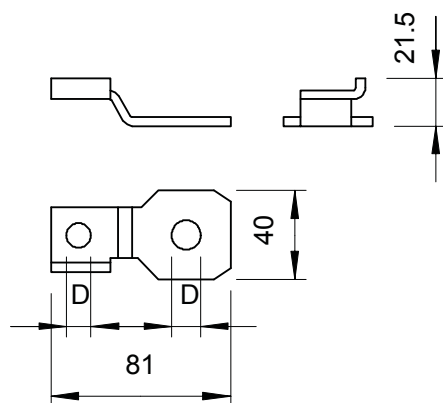

Technisch specificatieblad

Aansluitstrip voor Parex-scheidingsvonkbrug

Artikelnr. 5240247

Aansluitflens voor montage van de OBO-Parex-scheidingsvonkbrug 480 op isolatieflenzen.

St	Staal
F	vuurverzinkt

Stamgegevens

Bestelnr.	5240247
Type	484 M20
Omschrijving 1	Aansluitflans
Omschrijving 2	voor Parex
Dimensie	Ø21mm
Materiaal	staal
Materiaal-afk.	St
Oppervlak	vuurverzinkt
Oppervlak volgens DIN	DIN 267, Teil 10
Oppervlak afk.	F
Kleinste verkoop-eenheid (VG)	2 Stuk
Gewicht	7,30 kg/100 st.

Technische gegevens

Uitvoering	voor schroef M20
Boringsdiameter	21,00 mm