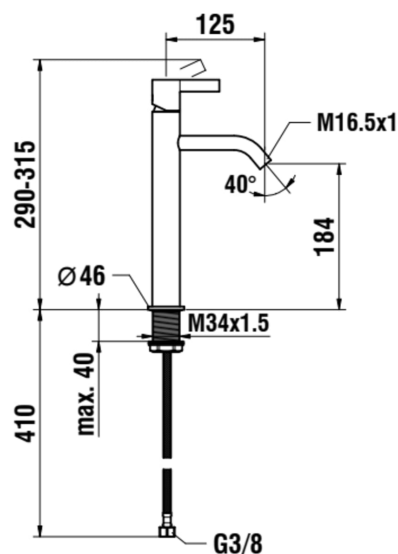

KARTELL LAUFEN

Mitigeur de lavabo réhaussé, saillie 125 mm, goulot fixe, sans vidage, chromé

Bec fixe

Commodity Code/Import Code Number for Foreign Trad : 84818011

Consommation annuelle d'énergie (kWh/p.a.) : 354,76

Débit (l/min - 3 bars) : 5,3

Economie d'eau et d'énergie

Flexible d'alimentation : 3/8"

Flexible d'alimentation inclus

Lieux d'installation : Lavabo

Niveau acoustique (dB) : Groupe 1 (jusqu'à 20 dB)

Poids net / kg : 1,43

Position du bec : Supérieur

Type d'aérateur : Honeycomb PCA

Type d'installation : Sur plan

Type de cartouche : Céramique

Type de robinetterie : Mitigeur

Type de vidage : Vidage non inclus

DESSINS TECHNIQUES