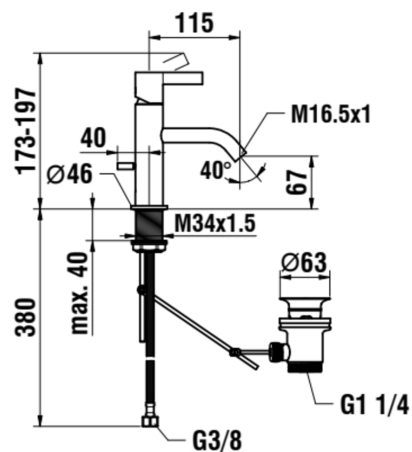

KARTELL LAUFEN

Mitigeur de lavabo, saillie 115 mm, goulot fixe, avec vidage, chromé

Bec fixe

Commodity Code/Import Code Number for Foreign Trad : 84818011

Consommation annuelle d'énergie (kWh/p.a.) : 354,76

Débit (l/min - 3 bars) : 5,3

Economie d'eau et d'énergie

Flexible d'alimentation : 3/8"

Flexible d'alimentation inclus

Lieux d'installation : Lavabo

Niveau acoustique (dB) : Groupe 1 (jusqu'à 20 dB)

Poids net / kg : 1,5

Position du bec : Central

Type d'aérateur : Honeycomb PCA

Type d'installation : Sur plan

Type de cartouche : Céramique

Type de robinetterie : Mitigeur

Type de vidage : Vidage automatique

Vidage automatique

DESSINS TECHNIQUES