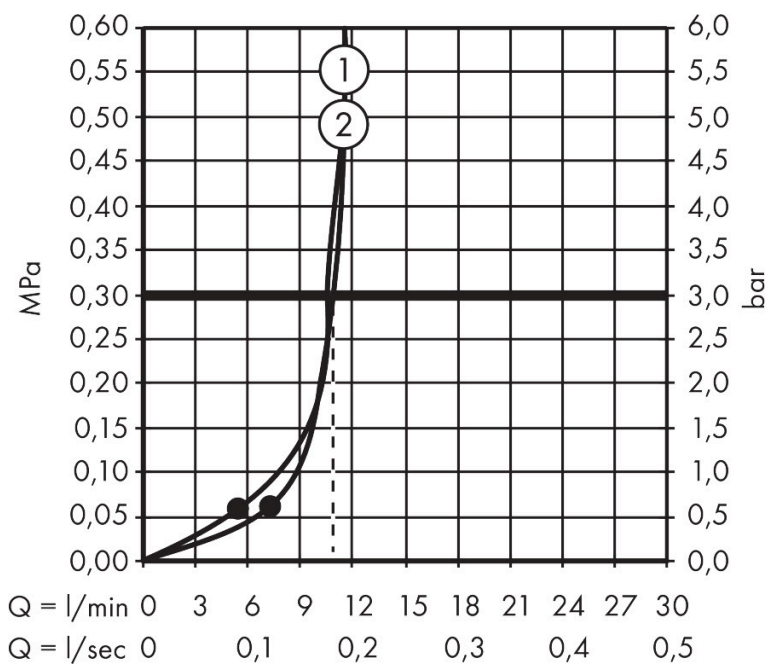

Merk hansgrohe
Artikelnaam **Raindance Alive S** hoofddouche 300 1jet
Art.nr. 24520140
Oppervlakte Brushed Bronze
Netto prijs 684,22 EUR

Stroomschema

- 1 RainAir volle zachte regenstraal
- 2 PowderRain

De verbruikswaarden werden in overeenstemming met de praktijk met de bijbehorende armaturen (thermostaat/mengkraan/inbouwventiel) gemeten.