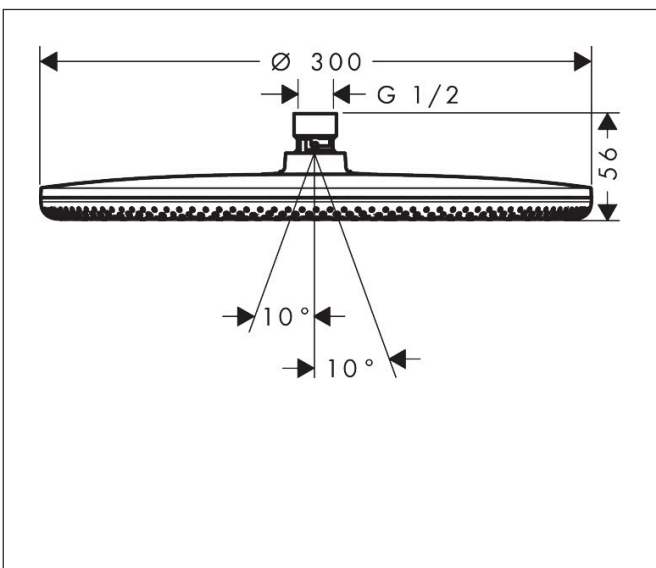

Merk hansgrohe  
 Artikelnaam **Raindance Alive S** hoofddouche 300 1jet  
 Art.nr. 24520140  
 Oppervlakte Brushed Bronze  
 Netto prijs 684,22 EUR

## Maat tekeningen

## Kenmerken

- diameter straalplaat 300 mm
- RainAir of PowderRain
- Schakelaar straalsoort: maakt het mogelijk om de straalsoort te veranderen, zelfs na montage, RainAir (vooraf ingesteld), wijziging naar PowderRain kan bij de montage worden geselecteerd of later eenvoudig worden gewijzigd
- doorstroomregelaar: 12 l/min (met mogelijke toleranties  $\pm 10\%$ )
- doorstroomhoeveelheid PowderRain-straal bij 3 bar: 11 l/min
- functie van: 5,4 l/min
- maximale doorstroomhoeveelheid bij 3 bar: 11 l/min
- DropGuard vermindert het nadruppelen nadat de douche is gestopt tot slechts enkele seconden.
- hoek hoofddouche verstelbaar
- afdekplaat van geanodiseerd aluminium
- designafdekking is eenvoudig zonder gereedschap afneembaar voor reiniging
- oppervlak designafdekking: grafiet
- designafdekking verbergt de straalnoppen
- vlak, minimalistisch ontwerp