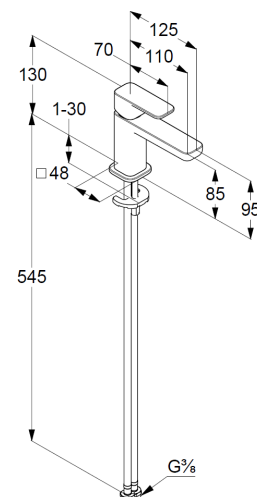

Strahlregler M18,5 PCA

Keramik-Kartusche mit Heißwasserbegrenzung

Durchflussmenge bei 3 bar 4,5 l/min.

flexible Druckschläuche G3/8 DVGW zugelassen

Schnell-Montagesystem

EU-Taxonomie: max. 6 l/min. -

wesentlicher Beitrag (SC) möglich

Produktabbildung/ Product picture

Maßzeichnung/ Dimensional drawing

Durchfluss/ Flow rate