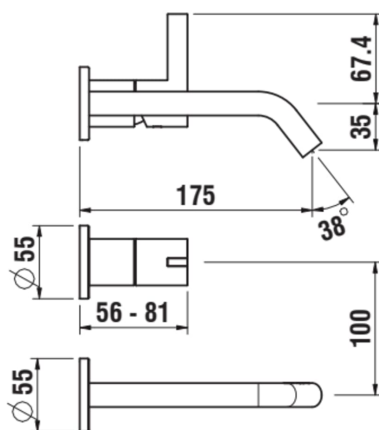

KARTELL LAUFEN

Mitigeur mural pour Simibox 2-Point, saillie 175 mm, goulot fixe, chromé

Bec fixe

Commodity Code/Import Code Number for Foreign Trad : 84818019

Consommation annuelle d'énergie (kWh/p.a.) : 381,54

Débit (l/min - 3 bars) : 5,7

Lieux d'installation : Lavabo

Niveau acoustique (dB) : Groupe 1 (jusqu'à 20 dB)

Poids net / kg : 0,59

Position du bec : Central

Type d'aérateur : Honeycomb PCA

Type d'installation : Mural

Type de cartouche : Céramique

Type de robinetterie : Mitigeur

DESSINS TECHNIQUES

COMPATIBLE AVEC

Aide de montage pour
Simibox 2-Point

HF529050941000

Rallonge

HF530023000000