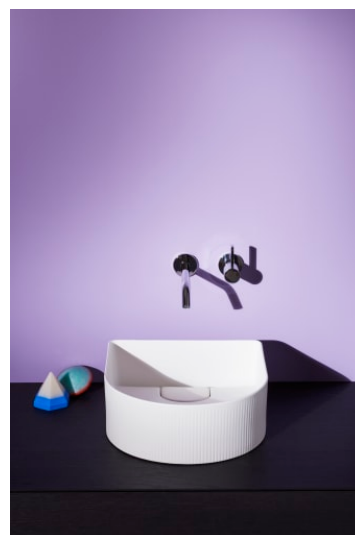

KARTELL LAUFEN

Mitigeur mural pour Simibox 2-Point, saillie 175 mm, goulot fixe, chromé

Bec fixe

Commodity Code/Import Code Number for Foreign Trad : 84818019

Consommation annuelle d'énergie (kWh/p.a.) : 381,54

Type de cartouche : Céramique

Type de robinetterie : Mitigeur

DESSINS TECHNIQUES

COMPATIBLE AVEC

Aide de montage pour
Simibox 2-Point

HF529050941000

Rallonge

HF530023000000

Corps encastrable
Simibox 2-Point, poignée
à droite, compatible avec
The New Classic, Kartell •
Laufen, Meda, Swisstap
et Pure

HF574049000000

Kartell LAUFEN

C'est l'histoire d'un lieu d'une beauté inconnue. Conçu pour des humains, formé par les éléments. Très loin de votre vie de tous les jours. Mais, chaque matin, vous vous demanderez: Est-ce que je suis déjà venu là?