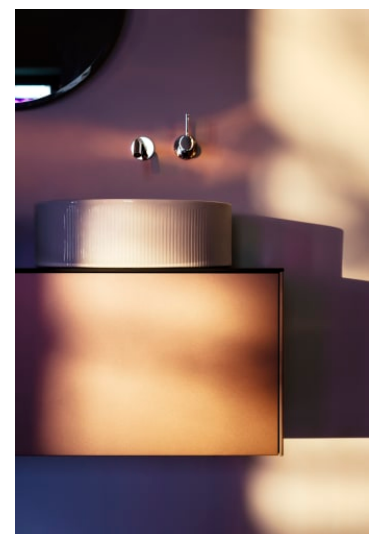

Corps encastrable
Simibox 2-Point, poignée
à droite, compatible avec
The New Classic, Kartell •
Laufen, Meda, Swisstap
et Pure

HF574049000000

Kartell LAUFEN

C'est l'histoire d'un lieu d'une beauté inconnue. Conçu pour des humains, formé par les éléments. Très loin de votre vie de tous les jours. Mais, chaque matin, vous vous demanderez: Est-ce que je suis déjà venu là?