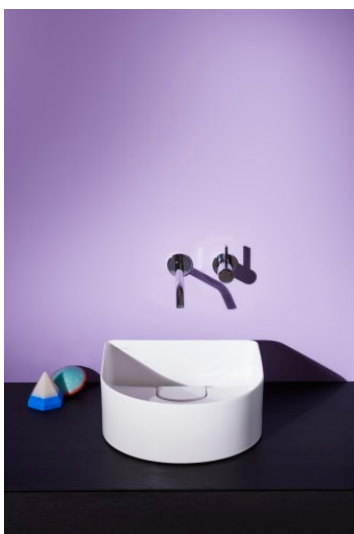

KARTELL LAUFEN

Mitigeur mural pour Simibox 2-Point, saillie 175 mm, goulot fixe, chromé

Bec fixe

Commodity Code/Import Code Number for Foreign Trad : 84818019

Consommation annuelle d'énergie (kWh/p.a.) : 381,54

Type de cartouche : Céramique

Type de robinetterie : Mitigeur

DESSINS TECHNIQUES

COMPATIBLE AVEC

Aide de montage pour
Simibox 2-Point

HF529050941000

Rallonge

HF530023000000

Corps encastrable
Simibox 2-Point, poignée
à droite, compatible avec
The New Classic, Kartell •
Laufen, Meda, Swisstap
et Pure

HF574049000000

Kartell LAUFEN

C'est l'histoire d'un lieu d'une beauté inconnue. Conçu pour des humains, formé par les éléments. Très loin de votre vie de tous les jours. Mais, chaque matin, vous vous demanderez: Est-ce que je suis déjà venu là?