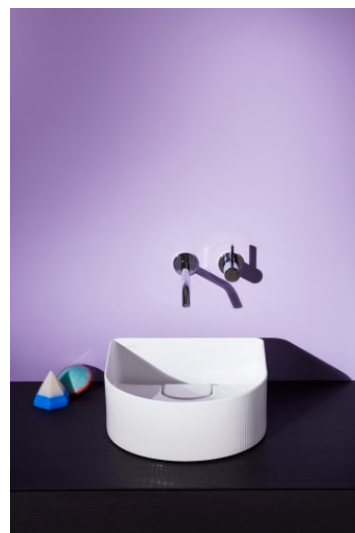

Type de cartouche : Céramique

Type de robinetterie : Mitigeur

DESSINS TECHNIQUES

COMPATIBLE AVEC

Aide de montage pour
Simibox 2-Point

HF529050941000

Rallonge

HF530023000000

Corps encastrable
Simibox 2-Point, poignée
à droite, compatible avec
The New Classic, Kartell •
Laufen, Meda, Swisstap
et Pure

HF574049000000

Kartell LAUFEN

C'est l'histoire d'un lieu d'une beauté inconnue. Conçu pour des humains, formé par les éléments. Très loin de votre vie de tous les jours. Mais, chaque matin, vous vous demanderez: Est-ce que je suis déjà venu là?