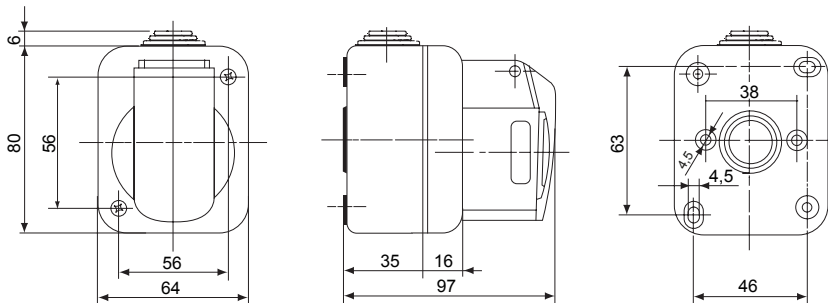

Een volledig, veelzijdig systeem van modulaire containers, perfect geïntegreerd in de SYSTEM huishoudelijke serie en voldoet aan de installatiebehoeften met hoge bescherming van huishoudelijke, commerciële en industriële sectoren. De 27 COMBI serie is beschikbaar in de versie IP40 en in waterdichte versies met beschermingsgraad IP55, IP65 en IP66, aanbevolen voor alle buitentoepassingen onderhevig aan extreme atmosferische omstandigheden.

Kleur	Grijs RAL 7035	Aant. uitbreekopeningen Ø23	1 aan de zijkanten / 1 aan de onderkant
Aant. gaten Ø 23 met kabelwartel	1	Soort uitbreekopeningen	Verwijderbaar met gereedschap
IP waarde	IP44	Isolatie klasse	II
Dekselschroeven	Corrosiebestendig staal	Koppel schroeven aandraaien	0.8 NM
Buitenste afm. LxHxD (mm)	64 x 80 x 97	Nominale spanning	400V ac
Nominale stroom (A)	16	Aant. polen	3P+E
Referentie h	6	Gloeidraadtest	650 °C
Thermodruk met kogel	70 °C	Standaard	IEC 309
Installatie temperatuur	-25 +60 °C	Electrocod	2210

#### DIMENSIONAL

#### TECHNICAL SYMBOLOGY

**IP**  
IP44

II

**GWT**  
650 °C